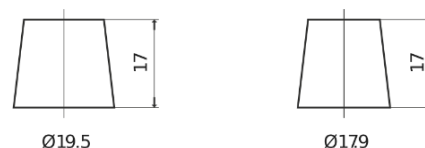

Type de borne