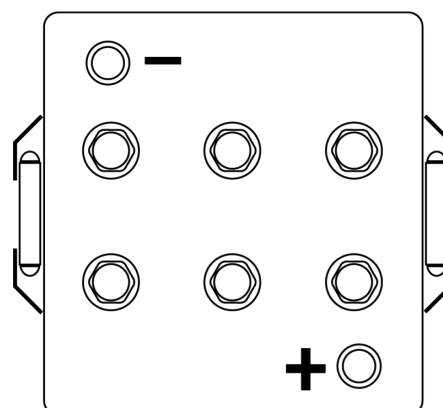

Batterie pour Marine & Loisirs

Equipment GEL ES1200

Reference	ES1200
Technology	GEL
EAN/GTIN	3661024035798
Tension	12 V
Capacité	110.0 Ah
Watt hour	1200 Wh
Longueur	284 mm
Largeur	267 mm
Hauteur	226 mm
Dimensions boîtier	D07
Polarité	ETN 2
Type de borne	EN taper post
Fixation	B0
Poid (sujet à variation)	37.50 kg

Polarité

Type de borne

Positive Terminal

Negative Terminal

Fixation

La conception, les caractéristiques et les spécifications peuvent être modifiées sans préavis. Nous déclinons toute représentation ou garantie, expresse ou implicite, concernant les données ou les recommandations, et ne serons en aucun cas responsables de toute perte ou dommage prétendument survenu en conséquence. Certains produits peuvent ne pas être disponibles sur votre marché local.