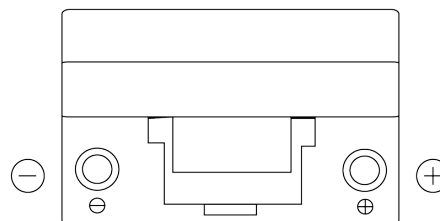

Vision d'ensemble de la Batterie

Batterie pour votre voiture

Power DB704

Reference	DB704
Technology	Flooded
EAN/GTIN	3661024024433
Tension	12 V
Capacité	70 Ah
CCA	540 A
Longueur	270 mm
Largeur	173 mm
Hauteur	222 mm
Dimensions boîtier	D26
Polarité	ETN 0
Type de borne	EN taper post
Fixation	Korean B1+B6
Poid (sujet à variation)	16.10 kg

Polarité

Type de borne

Positive Terminal

Negative Terminal

Fixation

La conception, les caractéristiques et les spécifications peuvent être modifiées sans préavis. Nous déclinons toute représentation ou garantie, expresse ou implicite, concernant les données ou les recommandations, et ne serons en aucun cas responsables de toute perte ou dommage prétendument survenu en conséquence. Certains produits peuvent ne pas être disponibles sur votre marché local.