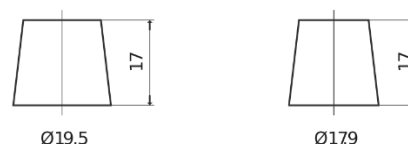

**Vision d'ensemble de la Batterie**

Batterie pour Marine & Loisirs

**Equipment GEL ES1000-6**

|                          |               |
|--------------------------|---------------|
| Reference                | ES1000-6      |
| Technology               | GEL           |
| EAN/GTIN                 | 3661024035811 |
| Tension                  | 6 V           |
| Capacité                 | 195.0 Ah      |
| Watt hour                | 1000 Wh       |
| Longueur                 | 244 mm        |
| Largeur                  | 190 mm        |
| Hauteur                  | 275 mm        |
| Dimensions boîtier       | GC2           |
| Polarité                 | ETN 0         |
| Type de borne            | EN taper post |
| Fixation                 | B0            |
| Poid (sujet à variation) | 28.00 kg      |

**Polarité**

**Type de borne**

Positive Terminal

Negative Terminal

**Fixation**

La conception, les caractéristiques et les spécifications peuvent être modifiées sans préavis. Nous déclinons toute représentation ou garantie, expresse ou implicite, concernant les données ou les recommandations, et ne serons en aucun cas responsables de toute perte ou dommage prétendument survenu en conséquence. Certains produits peuvent ne pas être disponibles sur votre marché local.