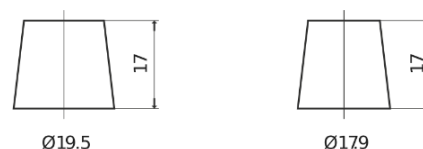

Batterie pour Marine & Loisirs

Equipment GEL ES1000-6

Reference	ES1000-6
Technology	GEL
EAN/GTIN	3661024035811
Tension	6 V
Capacité	195.0 Ah
Watt hour	1000 Wh
Longueur	244 mm
Largeur	190 mm
Hauteur	275 mm
Dimensions boitier	GC2
Polarité	ETN 0
Type de borne	EN taper post
Fixation	B0
Poid (sujet à variation)	28.00 kg

Polarité

Type de borne

Positive Terminal

Negative Terminal

Fixation

La conception, les caractéristiques et les spécifications peuvent être modifiées sans préavis. Nous déclinons toute représentation ou garantie, expresse ou implicite, concernant les données ou les recommandations, et ne serons en aucun cas responsables de toute perte ou dommage prétendument survenu en conséquence. Certains produits peuvent ne pas être disponibles sur votre marché local.