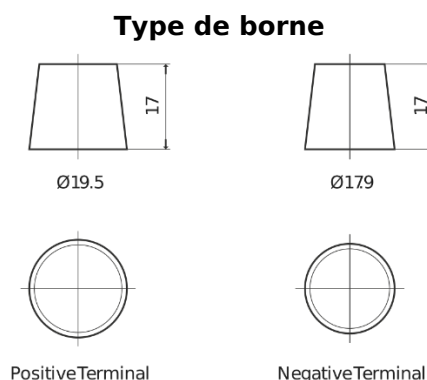

Batterie pour Marine & Loisirs

Dual ER850

Reference	ER850
Technology	Flooded
EAN/GTIN	3661024037440
Tension	12 V
Capacité	180.0 Ah
CCA	1000 A
Watt hour	850 Wh
Longueur	513 mm
Largeur	223 mm
Hauteur	223 mm
Dimensions boîtier	D05
Polarité	ETN 3
Type de borne	EN taper post
Fixation	B0
Poid (sujet à variation)	46.10 kg