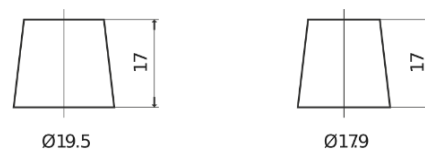

Vision d'ensemble de la Batterie

Batterie pour Marine & Loisirs

Dual ER850

Reference	ER850
Technology	Flooded
EAN/GTIN	3661024037440
Tension	12 V
Capacité	180.0 Ah
CCA	1000 A
Watt hour	850 Wh
Longueur	513 mm
Largeur	223 mm
Hauteur	223 mm
Dimensions boîtier	D05
Polarité	ETN 3
Type de borne	EN taper post
Fixation	B0
Poid (sujet à variation)	46.10 kg

Polarité

Type de borne

Positive Terminal

Negative Terminal

Fixation

La conception, les caractéristiques et les spécifications peuvent être modifiées sans préavis. Nous déclinons toute représentation ou garantie, expresse ou implicite, concernant les données ou les recommandations, et ne serons en aucun cas responsables de toute perte ou dommage prétendument survenu en conséquence. Certains produits peuvent ne pas être disponibles sur votre marché local.