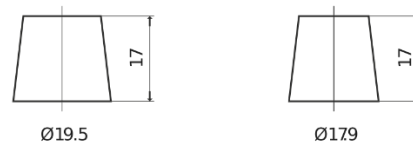

**Vision d'ensemble de la Batterie**

Batterie pour Marine &amp; Loisirs

**Dual ER600**

Reference	ER600
Technology	Flooded
EAN/GTIN	3661024037969
Tension	12 V
Capacité	120.0 Ah
CCA	800 A
Longueur	349 mm
Largeur	175 mm
Hauteur	285 mm
Dimensions boîtier	D03
Polarité	ETN 1
Type de borne	EN taper post
Fixation	B0
Poid (sujet à variation)	31.40 kg

**Polarité****Type de borne**

Positive Terminal

Negative Terminal

**Fixation**

La conception, les caractéristiques et les spécifications peuvent être modifiées sans préavis. Nous déclinons toute représentation ou garantie, expresse ou implicite, concernant les données ou les recommandations, et ne serons en aucun cas responsables de toute perte ou dommage prétendument survenu en conséquence. Certains produits peuvent ne pas être disponibles sur votre marché local.