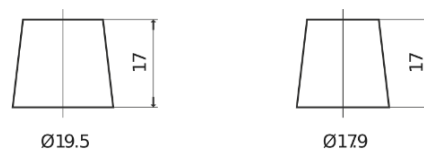

Vision d'ensemble de la Batterie

Batterie pour Marine & Loisirs

Dual ER550

Reference	ER550
Technology	Flooded
EAN/GTIN	3661024035989
Tension	12 V
Capacité	115.0 Ah
CCA	760 A
Watt hour	550 Wh
Longueur	349 mm
Largeur	175 mm
Hauteur	235 mm
Dimensions boîtier	D02
Polarité	ETN 1
Type de borne	EN taper post
Fixation	B0
Poid (sujet à variation)	27.80 kg

Polarité

Type de borne

Positive Terminal

Negative Terminal

Fixation

La conception, les caractéristiques et les spécifications peuvent être modifiées sans préavis. Nous déclinons toute représentation ou garantie, expresse ou implicite, concernant les données ou les recommandations, et ne serons en aucun cas responsables de toute perte ou dommage prétendument survenu en conséquence. Certains produits peuvent ne pas être disponibles sur votre marché local.