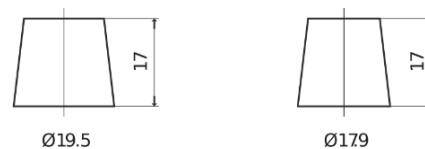

**Vision d'ensemble de la Batterie**

Batterie pour Marine & Loisirs

**Dual ER450**

Reference	ER450
Technology	Flooded
EAN/GTIN	3661024035996
Tension	12 V
Capacité	95.0 Ah
CCA	650 A
Watt hour	450 Wh
Longueur	306 mm
Largeur	173 mm
Hauteur	222 mm
Dimensions boitier	D31
Polarité	ETN 1
Type de borne	EN taper post
Fixation	Korean B1
Poid (sujet à variation)	21.70 kg

**Polarité**

**Type de borne**

Positive Terminal

Negative Terminal

**Fixation**

La conception, les caractéristiques et les spécifications peuvent être modifiées sans préavis. Nous déclinons toute représentation ou garantie, expresse ou implicite, concernant les données ou les recommandations, et ne serons en aucun cas responsables de toute perte ou dommage prétendument survenu en conséquence. Certains produits peuvent ne pas être disponibles sur votre marché local.