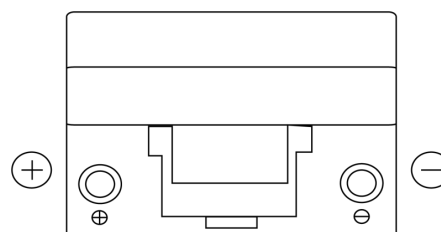

**Vision d'ensemble de la Batterie**

Batterie pour Marine & Loisirs

**Dual ER450**

Reference	ER450
Technology	Flooded
EAN/GTIN	3661024035996
Tension	12 V
Capacité	95.0 Ah
CCA	650 A
Watt hour	450 Wh
Longueur	306 mm
Largeur	173 mm
Hauteur	222 mm
Dimensions boitier	D31
Polarité	ETN 1
Type de borne	EN taper post
Fixation	Korean B1
Poid (sujet à variation)	21.70 kg

**Polarité**

**Type de borne**

Positive Terminal

Negative Terminal

**Fixation**

La conception, les caractéristiques et les spécifications peuvent être modifiées sans préavis. Nous déclinons toute représentation ou garantie, expresse ou implicite, concernant les données ou les recommandations, et ne serons en aucun cas responsables de toute perte ou dommage prétendument survenu en conséquence. Certains produits peuvent ne pas être disponibles sur votre marché local.