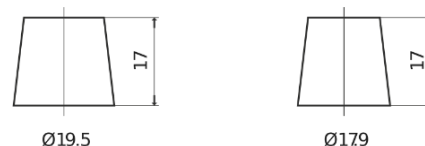

Vision d'ensemble de la Batterie

Batterie pour Marine & Loisirs

Dual ER350

Reference	ER350
Technology	Flooded
EAN/GTIN	3661024036009
Tension	12 V
Capacité	80.0 Ah
CCA	510 A
Watt hour	350 Wh
Longueur	270 mm
Largeur	173 mm
Hauteur	222 mm
Dimensions boitier	D26
Polarité	ETN 1
Type de borne	EN taper post
Fixation	Korean B1+B6
Poid (sujet à variation)	17.40 kg

Polarité

Type de borne

Positive Terminal

Negative Terminal

Fixation

La conception, les caractéristiques et les spécifications peuvent être modifiées sans préavis. Nous déclinons toute représentation ou garantie, expresse ou implicite, concernant les données ou les recommandations, et ne serons en aucun cas responsables de toute perte ou dommage prétendument survenu en conséquence. Certains produits peuvent ne pas être disponibles sur votre marché local.