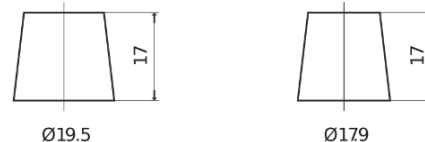

**Vision d'ensemble de la Batterie**

Batterie pour Marine & Loisirs

**Equipment AGM EQ800**

Reference	EQ800
Technology	AGM
EAN/GTIN	3661024037464
Tension	12 V
Capacité	95.0 Ah
Watt hour	800 Wh
Longueur	353 mm
Largeur	175 mm
Hauteur	190 mm
Dimensions boîtier	L05
Polarité	ETN 0
Type de borne	EN taper post
Fixation	B13
Poid (sujet à variation)	26.10 kg

**Polarité**

**Type de borne**

Positive Terminal

Negative Terminal

**Fixation**

La conception, les caractéristiques et les spécifications peuvent être modifiées sans préavis. Nous déclinons toute représentation ou garantie, expresse ou implicite, concernant les données ou les recommandations, et ne serons en aucun cas responsables de toute perte ou dommage prétendument survenu en conséquence. Certains produits peuvent ne pas être disponibles sur votre marché local.