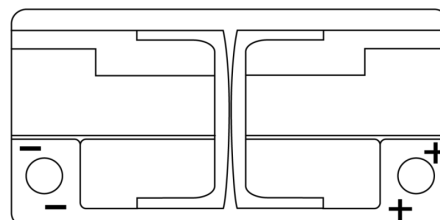

**Vision d'ensemble de la Batterie**

Batterie pour Marine & Loisirs

**Equipment AGM EQ800**

Reference	EQ800
Technology	AGM
EAN/GTIN	3661024037464
Tension	12 V
Capacité	95.0 Ah
Watt hour	800 Wh
Longueur	353 mm
Largeur	175 mm
Hauteur	190 mm
Dimensions boîtier	L05
Polarité	ETN 0
Type de borne	EN taper post
Fixation	B13
Poid (sujet à variation)	26.10 kg

**Polarité**

**Type de borne**

Positive Terminal

Negative Terminal

**Fixation**

La conception, les caractéristiques et les spécifications peuvent être modifiées sans préavis. Nous déclinons toute représentation ou garantie, expresse ou implicite, concernant les données ou les recommandations, et ne serons en aucun cas responsables de toute perte ou dommage prétendument survenu en conséquence. Certains produits peuvent ne pas être disponibles sur votre marché local.