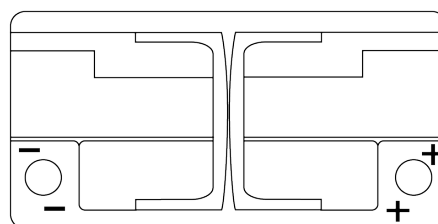

Vision d'ensemble de la Batterie

Batterie pour Marine & Loisirs

Equipment AGM EQ800

Reference	EQ800
Technology	AGM
EAN/GTIN	3661024037464
Tension	12 V
Capacité	95.0 Ah
Watt hour	800 Wh
Longueur	353 mm
Largeur	175 mm
Hauteur	190 mm
Dimensions boîtier	L05
Polarité	ETN 0
Type de borne	EN taper post
Fixation	B13
Poid (sujet à variation)	26.10 kg

Polarité

Type de borne

Ø19,5

Ø179

Positive Terminal

Negative Terminal

Fixation

5 notches