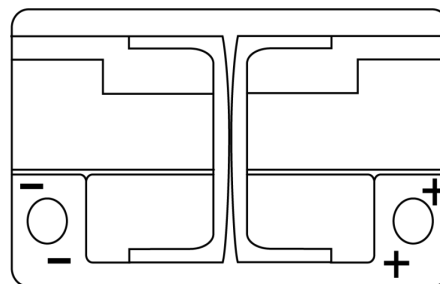

Vision d'ensemble de la Batterie

Batterie pour Marine & Loisirs

Equipment AGM EQ600

Reference	EQ600
Technology	AGM
EAN/GTIN	3661024037457
Tension	12 V
Capacité	70.0 Ah
Watt hour	600 Wh
Longueur	278 mm
Largeur	175 mm
Hauteur	190 mm
Dimensions boitier	L03
Polarité	ETN 0
Type de borne	EN taper post
Fixation	B13
Poid (sujet à variation)	20.60 kg

Polarité

Type de borne

Fixation

La conception, les caractéristiques et les spécifications peuvent être modifiées sans préavis. Nous déclinons toute représentation ou garantie, expresse ou implicite, concernant les données ou les recommandations, et ne serons en aucun cas responsables de toute perte ou dommage prétendument survenu en conséquence. Certains produits peuvent ne pas être disponibles sur votre marché local.