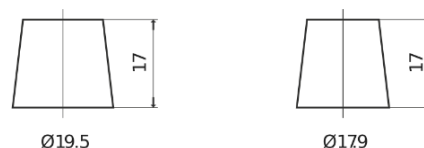

Type de borne