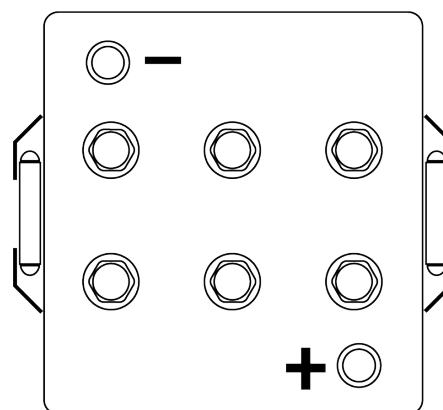

Vision d'ensemble de la Batterie

Batterie pour Marine & Loisirs

Equipment AGM EQ1000

| | |
|--------------------------|---------------|
| Reference | EQ1000 |
| Technology | AGM |
| EAN/GTIN | 3661024037471 |
| Tension | 12 V |
| Capacité | 120.0 Ah |
| Watt hour | 1000 Wh |
| Longueur | 286 mm |
| Largeur | 269 mm |
| Hauteur | 230 mm |
| Dimensions boîtier | D07 |
| Polarité | ETN 2 |
| Type de borne | EN taper post |
| Fixation | B0 |
| Poid (sujet à variation) | 40.00 kg |

Polarité

Type de borne

Positive Terminal

Negative Terminal

Fixation

La conception, les caractéristiques et les spécifications peuvent être modifiées sans préavis. Nous déclinons toute représentation ou garantie, expresse ou implicite, concernant les données ou les recommandations, et ne serons en aucun cas responsables de toute perte ou dommage prétendument survenu en conséquence. Certains produits peuvent ne pas être disponibles sur votre marché local.