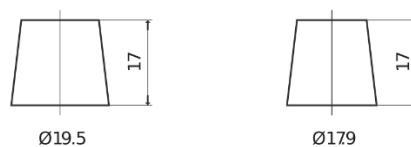

Vision d'ensemble de la Batterie

Batterie pour Marine & Loisirs

Equipment AGM EQ1000

| | |
|--------------------------|---------------|
| Reference | EQ1000 |
| Technology | AGM |
| EAN/GTIN | 3661024037471 |
| Tension | 12 V |
| Capacité | 120.0 Ah |
| Watt hour | 1000 Wh |
| Longueur | 286 mm |
| Largeur | 269 mm |
| Hauteur | 230 mm |
| Dimensions boîtier | D07 |
| Polarité | ETN 2 |
| Type de borne | EN taper post |
| Fixation | B0 |
| Poid (sujet à variation) | 40.00 kg |

Polarité

Type de borne

Positive Terminal

Negative Terminal

Fixation

La conception, les caractéristiques et les spécifications peuvent être modifiées sans préavis. Nous déclinons toute représentation ou garantie, expresse ou implicite, concernant les données ou les recommandations, et ne serons en aucun cas responsables de toute perte ou dommage prétendument survenu en conséquence. Certains produits peuvent ne pas être disponibles sur votre marché local.