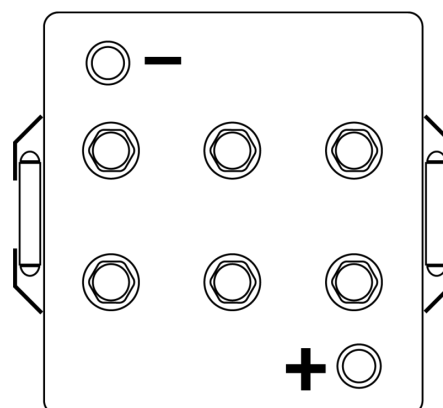

**Vision d'ensemble de la Batterie**

Batterie pour Marine & Loisirs

**Equipment AGM EQ1000**

Reference	EQ1000
Technology	AGM
EAN/GTIN	3661024037471
Tension	12 V
Capacité	120.0 Ah
Watt hour	1000 Wh
Longueur	286 mm
Largeur	269 mm
Hauteur	230 mm
Dimensions boitier	D07
Polarité	ETN 2
Type de borne	EN taper post
Fixation	B0
Poid (sujet à variation)	40.00 kg

**Polarité**

**Type de borne**

**Fixation**

La conception, les caractéristiques et les spécifications peuvent être modifiées sans préavis. Nous déclinons toute représentation ou garantie, expresse ou implicite, concernant les données ou les recommandations, et ne serons en aucun cas responsables de toute perte ou dommage prétendument survenu en conséquence. Certains produits peuvent ne pas être disponibles sur votre marché local.