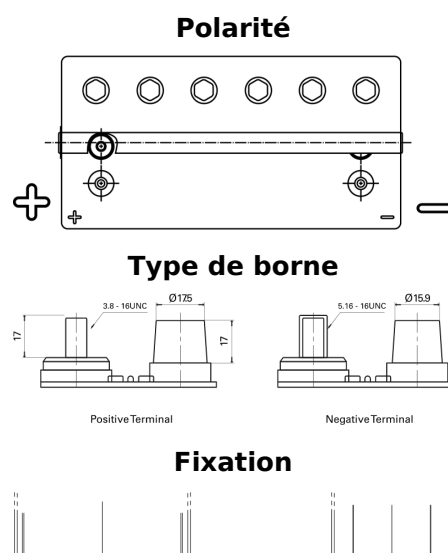

Batterie pour Marine & Loisirs

Dual AGM EP900

Reference	EP900
Technology	AGM
EAN/GTIN	3661024035965
Tension	12 V
Capacité	100.0 Ah
CCA	800 A
Watt hour	900 Wh
Longueur	330 mm
Largeur	173 mm
Hauteur	240 mm
Dimensions boîtier	G31
Polarité	ETN 1
Type de borne	SAE M 3/8" - 5/16" taper&stud
Fixation	B0
Poid (sujet à variation)	31.00 kg