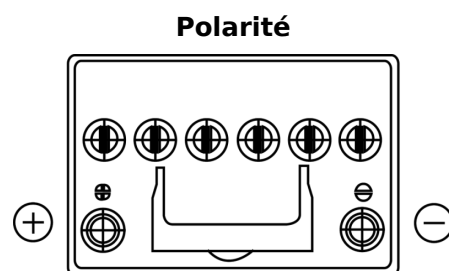

Vision d'ensemble de la Batterie

Batterie pour votre voiture

EFB TL605

Reference	TL605
Technology	EFB
EAN/GTIN	3661024056649
Tension	12 V
Capacité	60 Ah
CCA	520 A
Longueur	230 mm
Largeur	173 mm
Hauteur	222 mm
Dimensions boîtier	D23
Polarité	ETN 1
Type de borne	EN taper post
Fixation	B0
Poid (sujet à variation)	15.80 kg