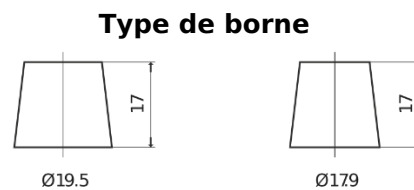

Vision d'ensemble de la Batterie

Batterie pour votre voiture

EFB TL605

Reference	TL605
Technology	EFB
EAN/GTIN	3661024056649
Tension	12 V
Capacité	60 Ah
CCA	520 A
Longueur	230 mm
Largeur	173 mm
Hauteur	222 mm
Dimensions boîtier	D23
Polarité	ETN 1
Type de borne	EN taper post
Fixation	B0
Poid (sujet à variation)	15.80 kg