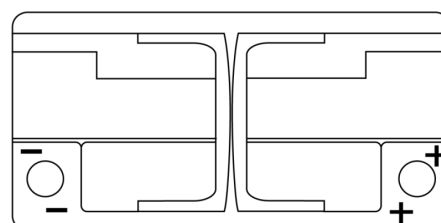

Batterie pour Marine & Loisirs

Dual AGM EP800

Reference	EP800
Technology	AGM
EAN/GTIN	3661024036535
Tension	12 V
Capacité	95.0 Ah
CCA	850 A
Watt hour	800 Wh
Longueur	353 mm
Largeur	175 mm
Hauteur	190 mm
Dimensions boîtier	L05
Polarité	ETN 0
Type de borne	EN taper post
Fixation	B13
Poid (sujet à variation)	26.10 kg

Polarité

Type de borne

Positive Terminal

Negative Terminal

Fixation

La conception, les caractéristiques et les spécifications peuvent être modifiées sans préavis. Nous déclinons toute représentation ou garantie, expresse ou implicite, concernant les données ou les recommandations, et ne serons en aucun cas responsables de toute perte ou dommage prétendument survenu en conséquence. Certains produits peuvent ne pas être disponibles sur votre marché local.