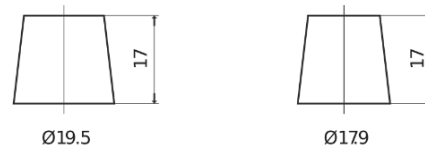

Batterie pour Marine & Loisirs

Dual AGM EP800

Reference	EP800
Technology	AGM
EAN/GTIN	3661024036535
Tension	12 V
Capacité	95.0 Ah
CCA	850 A
Watt hour	800 Wh
Longueur	353 mm
Largeur	175 mm
Hauteur	190 mm
Dimensions boîtier	L05
Polarité	ETN 0
Type de borne	EN taper post
Fixation	B13
Poid (sujet à variation)	26.10 kg

Polarité

Type de borne

Positive Terminal

Negative Terminal

Fixation

La conception, les caractéristiques et les spécifications peuvent être modifiées sans préavis. Nous déclinons toute représentation ou garantie, expresse ou implicite, concernant les données ou les recommandations, et ne serons en aucun cas responsables de toute perte ou dommage prétendument survenu en conséquence. Certains produits peuvent ne pas être disponibles sur votre marché local.