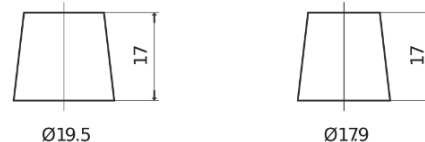

Batterie pour Marine & Loisirs

Dual AGM EP800

Reference	EP800
Technology	AGM
EAN/GTIN	3661024036535
Tension	12 V
Capacité	95.0 Ah
CCA	850 A
Watt hour	800 Wh
Longueur	353 mm
Largeur	175 mm
Hauteur	190 mm
Dimensions boîtier	L05
Polarité	ETN 0
Type de borne	EN taper post
Fixation	B13
Poid (sujet à variation)	26.10 kg

Polarité

Type de borne

Positive Terminal

Negative Terminal

Fixation

La conception, les caractéristiques et les spécifications peuvent être modifiées sans préavis. Nous déclinons toute représentation ou garantie, expresse ou implicite, concernant les données ou les recommandations, et ne serons en aucun cas responsables de toute perte ou dommage prétendument survenu en conséquence. Certains produits peuvent ne pas être disponibles sur votre marché local.