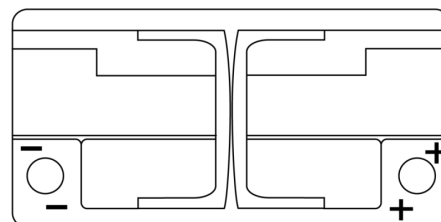

Batterie pour Marine & Loisirs

Dual AGM EP800

Reference	EP800
Technology	AGM
EAN/GTIN	3661024036535
Tension	12 V
Capacité	95.0 Ah
CCA	850 A
Watt hour	800 Wh
Longueur	353 mm
Largeur	175 mm
Hauteur	190 mm
Dimensions boîtier	L05
Polarité	ETN 0
Type de borne	EN taper post
Fixation	B13
Poid (sujet à variation)	26.10 kg

Polarité

Type de borne

Positive Terminal

Negative Terminal

Fixation

La conception, les caractéristiques et les spécifications peuvent être modifiées sans préavis. Nous déclinons toute représentation ou garantie, expresse ou implicite, concernant les données ou les recommandations, et ne serons en aucun cas responsables de toute perte ou dommage prétendument survenu en conséquence. Certains produits peuvent ne pas être disponibles sur votre marché local.