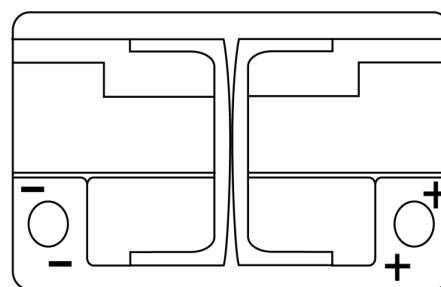

Batterie pour Marine & Loisirs

Dual AGM EP600

| | |
|--------------------------|---------------|
| Reference | EP600 |
| Technology | AGM |
| EAN/GTIN | 3661024036528 |
| Tension | 12 V |
| Capacité | 70.0 Ah |
| CCA | 760 A |
| Watt hour | 600 Wh |
| Longueur | 278 mm |
| Largeur | 175 mm |
| Hauteur | 190 mm |
| Dimensions boîtier | L03 |
| Polarité | ETN 0 |
| Type de borne | EN taper post |
| Fixation | B13 |
| Poid (sujet à variation) | 20.60 kg |

Polarité

Type de borne

Positive Terminal

Negative Terminal

Fixation

La conception, les caractéristiques et les spécifications peuvent être modifiées sans préavis. Nous déclinons toute représentation ou garantie, expresse ou implicite, concernant les données ou les recommandations, et ne serons en aucun cas responsables de toute perte ou dommage prétendument survenu en conséquence. Certains produits peuvent ne pas être disponibles sur votre marché local.