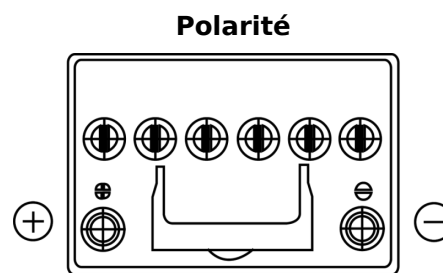

Vision d'ensemble de la Batterie

Batterie pour votre voiture

EFB EL605

Reference	EL605
Technology	EFB
EAN/GTIN	3661024036726
Tension	12 V
Capacité	60 Ah
CCA	520 A
Longueur	230 mm
Largeur	173 mm
Hauteur	222 mm
Dimensions boîtier	D23
Polarité	ETN 1
Type de borne	EN taper post
Fixation	B0
Poid (sujet à variation)	15.80 kg