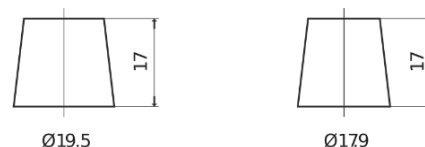

Type de borne