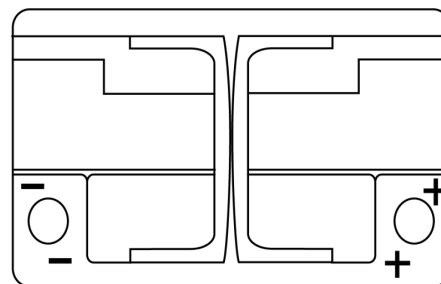

## Dual AGM EP600

Reference	EP600
Technology	AGM
EAN/GTIN	3661024036528
Tension	12 V
Capacité	70.0 Ah
CCA	760 A
Watt hour	600 Wh
Longueur	278 mm
Largeur	175 mm
Hauteur	190 mm
Dimensions boîtier	L03
Polarité	ETN 0
Type de borne	EN taper post
Fixation	B13
Poid (sujet à variation)	20.60 kg

### Type de borne

Positive Terminal

Negative Terminal