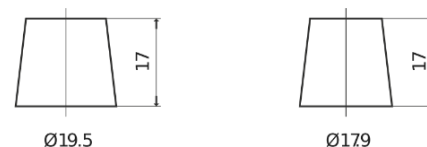

Vision d'ensemble de la Batterie

Batterie pour Marine & Loisirs

Dual AGM EP500

Reference	EP500
Technology	AGM
EAN/GTIN	3661024036511
Tension	12 V
Capacité	60.0 Ah
CCA	680 A
Longueur	242 mm
Largeur	175 mm
Hauteur	190 mm
Dimensions boitier	L02
Polarité	ETN 0
Type de borne	EN taper post
Fixation	B13
Poid (sujet à variation)	17.90 kg

Polarité

Type de borne

Positive Terminal

Negative Terminal

Fixation

La conception, les caractéristiques et les spécifications peuvent être modifiées sans préavis. Nous déclinons toute représentation ou garantie, expresse ou implicite, concernant les données ou les recommandations, et ne serons en aucun cas responsables de toute perte ou dommage prétendument survenu en conséquence. Certains produits peuvent ne pas être disponibles sur votre marché local.