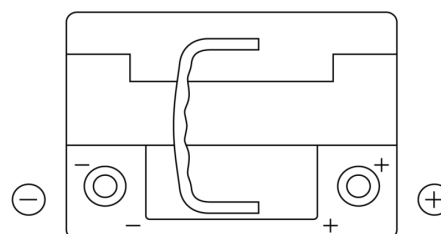

Vision d'ensemble de la Batterie

Batterie pour Marine & Loisirs

Dual AGM EP500

Reference	EP500
Technology	AGM
EAN/GTIN	3661024036511
Tension	12 V
Capacité	60.0 Ah
CCA	680 A
Longueur	242 mm
Largeur	175 mm
Hauteur	190 mm
Dimensions boîtier	L02
Polarité	ETN 0
Type de borne	EN taper post
Fixation	B13
Poid (sujet à variation)	17.90 kg

Polarité

Type de borne

Positive Terminal

Negative Terminal

Fixation

La conception, les caractéristiques et les spécifications peuvent être modifiées sans préavis. Nous déclinons toute représentation ou garantie, expresse ou implicite, concernant les données ou les recommandations, et ne serons en aucun cas responsables de toute perte ou dommage prétendument survenu en conséquence. Certains produits peuvent ne pas être disponibles sur votre marché local.