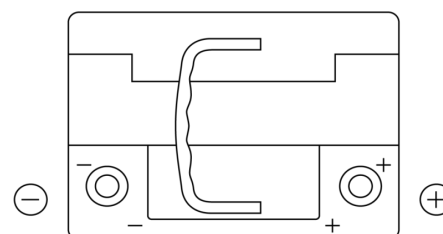

Vision d'ensemble de la Batterie

Batterie pour Marine & Loisirs

Dual AGM EP500

Reference	EP500
Technology	AGM
EAN/GTIN	3661024036511
Tension	12 V
Capacité	60.0 Ah
CCA	680 A
Longueur	242 mm
Largeur	175 mm
Hauteur	190 mm
Dimensions boitier	L02
Polarité	ETN 0
Type de borne	EN taper post
Fixation	B13
Poid (sujet à variation)	17.90 kg

Polarité

Type de borne

Positive Terminal

Negative Terminal

Fixation

La conception, les caractéristiques et les spécifications peuvent être modifiées sans préavis. Nous déclinons toute représentation ou garantie, expresse ou implicite, concernant les données ou les recommandations, et ne serons en aucun cas responsables de toute perte ou dommage prétendument survenu en conséquence. Certains produits peuvent ne pas être disponibles sur votre marché local.