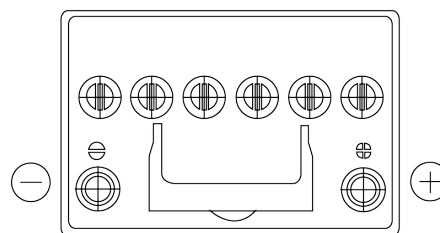

Vision d'ensemble de la Batterie

Batterie pour votre voiture

EFB TL604

Reference	TL604
Technology	EFB
EAN/GTIN	3661024056526
Tension	12 V
Capacité	60 Ah
CCA	520 A
Longueur	230 mm
Largeur	173 mm
Hauteur	222 mm
Dimensions boitier	D23
Polarité	ETN 0
Type de borne	EN taper post
Fixation	B0
Poid (sujet à variation)	15.80 kg

Polarité

Type de borne

Ø19.5

Ø17

Positive Terminal

Negative Terminal

Fixation

La conception, les caractéristiques et les spécifications peuvent être modifiées sans préavis. Nous déclinons toute représentation ou garantie, expresse ou implicite, concernant les données ou les recommandations, et ne serons en aucun cas responsables de toute perte ou dommage prétendument survenu en conséquence. Certains produits peuvent ne pas être disponibles sur votre marché local.