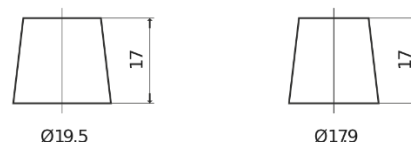

Batterie pour Marine & Loisirs

Dual AGM EP2100

Reference	EP2100
Technology	AGM
EAN/GTIN	3661024035934
Tension	12 V
Capacité	240.0 Ah
CCA	1200 A
Watt hour	2100 Wh
Longueur	518 mm
Largeur	274 mm
Hauteur	240 mm
Dimensions boîtier	D06
Polarité	ETN 3
Type de borne	EN taper post
Fixation	B0
Poid (sujet à variation)	70.00 kg

Polarité

Type de borne

Positive Terminal

Negative Terminal

Fixation

La conception, les caractéristiques et les spécifications peuvent être modifiées sans préavis. Nous déclinons toute représentation ou garantie, expresse ou implicite, concernant les données ou les recommandations, et ne serons en aucun cas responsables de toute perte ou dommage prétendument survenu en conséquence. Certains produits peuvent ne pas être disponibles sur votre marché local.