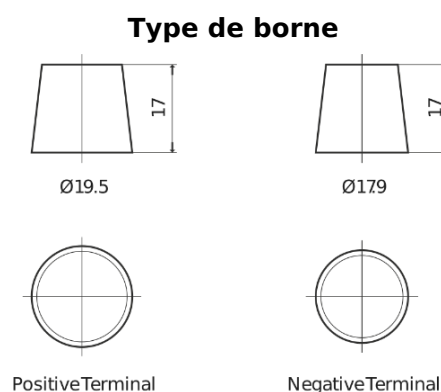

**Vision d'ensemble de la Batterie**

Batterie pour Marine & Loisirs

**Dual AGM EP2100**

Reference	EP2100
Technology	AGM
EAN/GTIN	3661024035934
Tension	12 V
Capacité	240.0 Ah
CCA	1200 A
Watt hour	2100 Wh
Longueur	518 mm
Largeur	274 mm
Hauteur	240 mm
Dimensions boîtier	D06
Polarité	ETN 3
Type de borne	EN taper post
Fixation	B0
Poid (sujet à variation)	70.00 kg