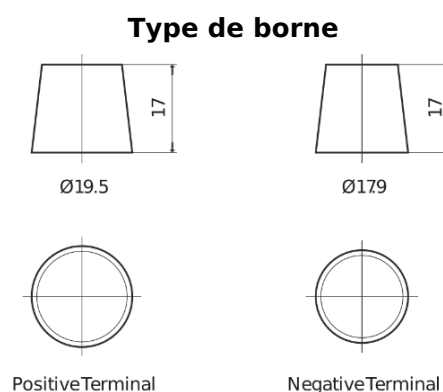

Batterie pour Marine & Loisirs

Dual AGM EP2100

Reference	EP2100
Technology	AGM
EAN/GTIN	3661024035934
Tension	12 V
Capacité	240.0 Ah
CCA	1200 A
Watt hour	2100 Wh
Longueur	518 mm
Largeur	274 mm
Hauteur	240 mm
Dimensions boitier	D06
Polarité	ETN 3
Type de borne	EN taper post
Fixation	B0
Poid (sujet à variation)	70.00 kg