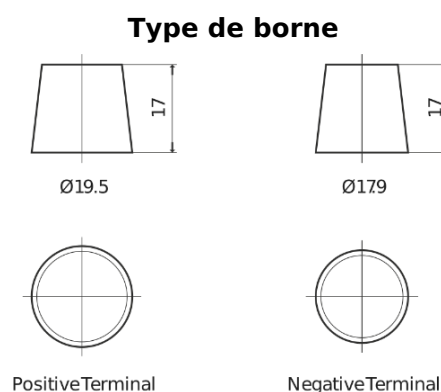

Vision d'ensemble de la Batterie

Batterie pour Marine & Loisirs

Dual AGM EP2100

Reference	EP2100
Technology	AGM
EAN/GTIN	3661024035934
Tension	12 V
Capacité	240.0 Ah
CCA	1200 A
Watt hour	2100 Wh
Longueur	518 mm
Largeur	274 mm
Hauteur	240 mm
Dimensions boîtier	D06
Polarité	ETN 3
Type de borne	EN taper post
Fixation	B0
Poid (sujet à variation)	70.00 kg