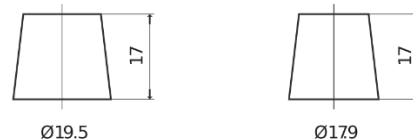

Batterie pour Marine &amp; Loisirs

**Dual AGM EP1500**Product registered and  
**ncc** verified  
www.thencc.org.uk

Reference	EP1500
Technology	AGM
EAN/GTIN	3661024035941
Tension	12 V
Capacité	180.0 Ah
CCA	900 A
Watt hour	1500 Wh
Longueur	513 mm
Largeur	223 mm
Hauteur	223 mm
Dimensions boîtier	D05
Polarité	ETN 3
Type de borne	EN taper post
Fixation	B0
Poid (sujet à variation)	50.00 kg

**Polarité****Type de borne**

Positive Terminal

Negative Terminal

**Fixation**

La conception, les caractéristiques et les spécifications peuvent être modifiées sans préavis. Nous déclinons toute représentation ou garantie, expresse ou implicite, concernant les données ou les recommandations, et ne serons en aucun cas responsables de toute perte ou dommage prétendument survenu en conséquence. Certains produits peuvent ne pas être disponibles sur votre marché local.