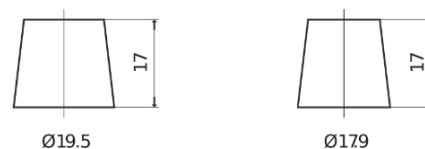

Batterie pour Marine & Loisirs

Dual AGM EP1500

Reference	EP1500
Technology	AGM
EAN/GTIN	3661024035941
Tension	12 V
Capacité	180.0 Ah
CCA	900 A
Watt hour	1500 Wh
Longueur	513 mm
Largeur	223 mm
Hauteur	223 mm
Dimensions boîtier	D05
Polarité	ETN 3
Type de borne	EN taper post
Fixation	B0
Poid (sujet à variation)	50.00 kg

Polarité

Type de borne

Positive Terminal

Negative Terminal

Fixation

La conception, les caractéristiques et les spécifications peuvent être modifiées sans préavis. Nous déclinons toute représentation ou garantie, expresse ou implicite, concernant les données ou les recommandations, et ne serons en aucun cas responsables de toute perte ou dommage prétendument survenu en conséquence. Certains produits peuvent ne pas être disponibles sur votre marché local.