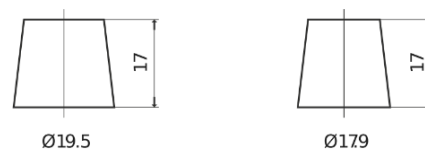

## Dual AGM EP1500

Reference	EP1500
Technology	AGM
EAN/GTIN	3661024035941
Tension	12 V
Capacité	180.0 Ah
CCA	900 A
Watt hour	1500 Wh
Longueur	513 mm
Largeur	223 mm
Hauteur	223 mm
Dimensions boîtier	D05
Polarité	ETN 3
Type de borne	EN taper post
Fixation	B0
Poid (sujet à variation)	50.00 kg