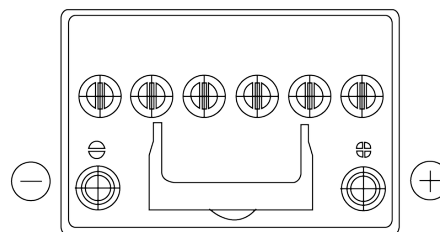

**Vision d'ensemble de la Batterie**

Batterie pour votre voiture

**EFB EL604**

Reference	EL604
Technology	EFB
EAN/GTIN	3661024036566
Tension	12 V
Capacité	60 Ah
CCA	520 A
Longueur	230 mm
Largeur	173 mm
Hauteur	222 mm
Dimensions boîtier	D23
Polarité	ETN 0
Type de borne	EN taper post
Fixation	B0
Poid (sujet à variation)	15.80 kg

**Polarité**

**Type de borne**

Ø19.5

Ø17

Positive Terminal

Negative Terminal

**Fixation**

La conception, les caractéristiques et les spécifications peuvent être modifiées sans préavis. Nous déclinons toute représentation ou garantie, expresse ou implicite, concernant les données ou les recommandations, et ne serons en aucun cas responsables de toute perte ou dommage prétendument survenu en conséquence. Certains produits peuvent ne pas être disponibles sur votre marché local.