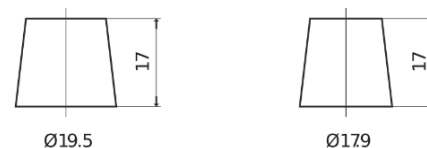

Batterie pour Marine & Loisirs

Dual AGM EP1200

Reference	EP1200
Technology	AGM
EAN/GTIN	3661024035958
Tension	12 V
Capacité	140.0 Ah
CCA	700 A
Watt hour	1200 Wh
Longueur	513 mm
Largeur	189 mm
Hauteur	223 mm
Dimensions boitier	D04
Polarité	ETN 3
Type de borne	EN taper post
Fixation	B0
Poid (sujet à variation)	40.50 kg

Polarité

Type de borne

Positive Terminal

Negative Terminal

Fixation

La conception, les caractéristiques et les spécifications peuvent être modifiées sans préavis. Nous déclinons toute représentation ou garantie, expresse ou implicite, concernant les données ou les recommandations, et ne serons en aucun cas responsables de toute perte ou dommage prétendument survenu en conséquence. Certains produits peuvent ne pas être disponibles sur votre marché local.