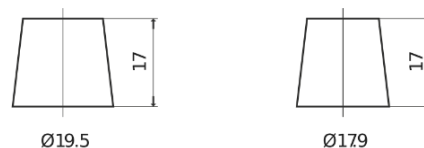

## Start EN900

Reference	EN900
Technology	Flooded
EAN/GTIN	3661024036061
Tension	12 V
Capacité	140.0 Ah
CCA	800 A
MCA	900
Longueur	513 mm
Largeur	189 mm
Hauteur	223 mm
Dimensions boîtier	D04
Polarité	ETN 3
Type de borne	EN taper post
Fixation	B0
Poid (sujet à variation)	34.10 kg