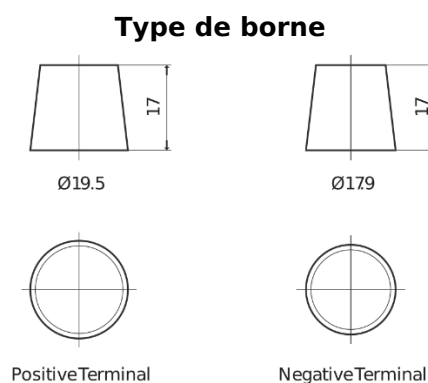

Batterie pour Marine & Loisirs

Start EN900

Reference	EN900
Technology	Flooded
EAN/GTIN	3661024036061
Tension	12 V
Capacité	140.0 Ah
CCA	800 A
MCA	900
Longueur	513 mm
Largeur	189 mm
Hauteur	223 mm
Dimensions boitier	D04
Polarité	ETN 3
Type de borne	EN taper post
Fixation	B0
Poid (sujet à variation)	34.10 kg