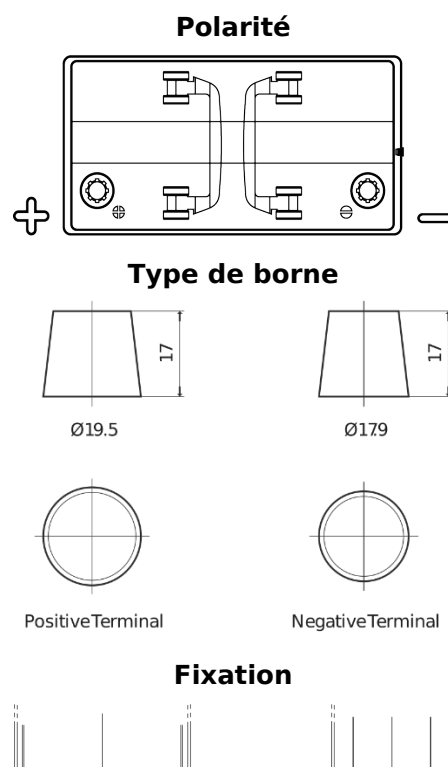

Batterie pour Marine &amp; Loisirs

**Start EN850**

Reference	EN850
Technology	Flooded
EAN/GTIN	3661024036078
Tension	12 V
Capacité	110.0 Ah
CCA	750 A
MCA	850
Longueur	349 mm
Largeur	175 mm
Hauteur	235 mm
Dimensions boîtier	D02
Polarité	ETN 1
Type de borne	EN taper post
Fixation	B0
Poid (sujet à variation)	25.40 kg