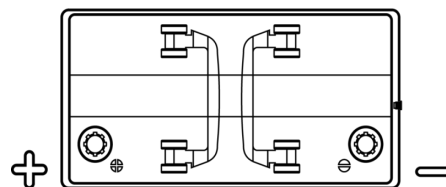

Vision d'ensemble de la Batterie

Batterie pour Marine & Loisirs

Start EN850

| | |
|--------------------------|---------------|
| Reference | EN850 |
| Technology | Flooded |
| EAN/GTIN | 3661024036078 |
| Tension | 12 V |
| Capacité | 110.0 Ah |
| CCA | 750 A |
| MCA | 850 |
| Longueur | 349 mm |
| Largeur | 175 mm |
| Hauteur | 235 mm |
| Dimensions boitier | D02 |
| Polarité | ETN 1 |
| Type de borne | EN taper post |
| Fixation | B0 |
| Poid (sujet à variation) | 25.40 kg |

Polarité

Type de borne

Positive Terminal

Negative Terminal

Fixation

La conception, les caractéristiques et les spécifications peuvent être modifiées sans préavis. Nous déclinons toute représentation ou garantie, expresse ou implicite, concernant les données ou les recommandations, et ne serons en aucun cas responsables de toute perte ou dommage prétendument survenu en conséquence. Certains produits peuvent ne pas être disponibles sur votre marché local.