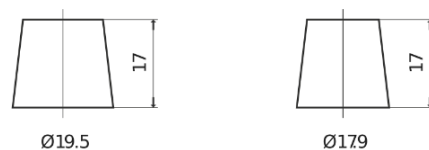

Vision d'ensemble de la Batterie

Batterie pour Marine & Loisirs

Start EN850

| | |
|--------------------------|---------------|
| Reference | EN850 |
| Technology | Flooded |
| EAN/GTIN | 3661024036078 |
| Tension | 12 V |
| Capacité | 110.0 Ah |
| CCA | 750 A |
| MCA | 850 |
| Longueur | 349 mm |
| Largeur | 175 mm |
| Hauteur | 235 mm |
| Dimensions boitier | D02 |
| Polarité | ETN 1 |
| Type de borne | EN taper post |
| Fixation | B0 |
| Poid (sujet à variation) | 25.40 kg |

Polarité

Type de borne

Positive Terminal

Negative Terminal

Fixation

La conception, les caractéristiques et les spécifications peuvent être modifiées sans préavis. Nous déclinons toute représentation ou garantie, expresse ou implicite, concernant les données ou les recommandations, et ne serons en aucun cas responsables de toute perte ou dommage prétendument survenu en conséquence. Certains produits peuvent ne pas être disponibles sur votre marché local.