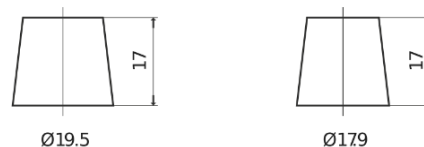

Vision d'ensemble de la Batterie

Batterie pour Marine & Loisirs

Start EN800

Reference	EN800
Technology	Flooded
EAN/GTIN	3661024036351
Tension	12 V
Capacité	90.0 Ah
CCA	720 A
MCA	800
Longueur	353 mm
Largeur	175 mm
Hauteur	190 mm
Dimensions boitier	L05
Polarité	ETN 0
Type de borne	EN taper post
Fixation	B13
Poid (sujet à variation)	20.50 kg

Polarité

Type de borne

Positive Terminal

Negative Terminal

Fixation

La conception, les caractéristiques et les spécifications peuvent être modifiées sans préavis. Nous déclinons toute représentation ou garantie, expresse ou implicite, concernant les données ou les recommandations, et ne serons en aucun cas responsables de toute perte ou dommage prétendument survenu en conséquence. Certains produits peuvent ne pas être disponibles sur votre marché local.