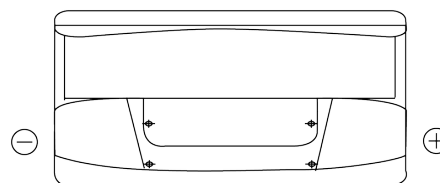

Batterie pour Marine & Loisirs

Start EN800

Reference	EN800
Technology	Flooded
EAN/GTIN	3661024036351
Tension	12 V
Capacité	90.0 Ah
CCA	720 A
MCA	800
Longueur	353 mm
Largeur	175 mm
Hauteur	190 mm
Dimensions boîtier	L05
Polarité	ETN 0
Type de borne	EN taper post
Fixation	B13
Poid (sujet à variation)	20.50 kg

Polarité**Type de borne**

Positive Terminal

Negative Terminal

Fixation

La conception, les caractéristiques et les spécifications peuvent être modifiées sans préavis. Nous déclinons toute représentation ou garantie, expresse ou implicite, concernant les données ou les recommandations, et ne serons en aucun cas responsables de toute perte ou dommage prétendument survenu en conséquence. Certains produits peuvent ne pas être disponibles sur votre marché local.