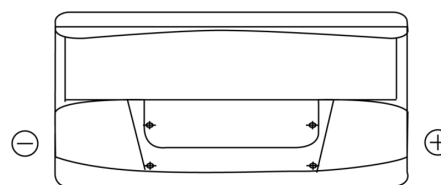

Vision d'ensemble de la Batterie

Batterie pour Marine & Loisirs

Start EN800

Reference	EN800
Technology	Flooded
EAN/GTIN	3661024036351
Tension	12 V
Capacité	90.0 Ah
CCA	720 A
MCA	800
Longueur	353 mm
Largeur	175 mm
Hauteur	190 mm
Dimensions boitier	L05
Polarité	ETN 0
Type de borne	EN taper post
Fixation	B13
Poid (sujet à variation)	20.50 kg

Polarité

Type de borne

Positive Terminal

Negative Terminal

Fixation

La conception, les caractéristiques et les spécifications peuvent être modifiées sans préavis. Nous déclinons toute représentation ou garantie, expresse ou implicite, concernant les données ou les recommandations, et ne serons en aucun cas responsables de toute perte ou dommage prétendument survenu en conséquence. Certains produits peuvent ne pas être disponibles sur votre marché local.