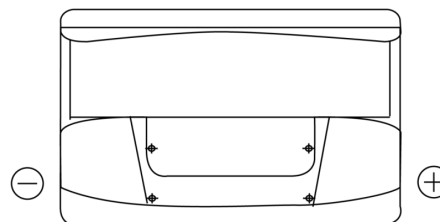

**Vision d'ensemble de la Batterie**

Batterie pour Marine & Loisirs

**Start EN750**

Reference	EN750
Technology	Flooded
EAN/GTIN	3661024036085
Tension	12 V
Capacité	74.0 Ah
CCA	680 A
MCA	750
Longueur	278 mm
Largeur	175 mm
Hauteur	190 mm
Dimensions boitier	L03
Polarité	ETN 0
Type de borne	EN taper post
Fixation	B13
Poid (sujet à variation)	16.60 kg

**Polarité**

**Type de borne**

Positive Terminal

Negative Terminal

**Fixation**

La conception, les caractéristiques et les spécifications peuvent être modifiées sans préavis. Nous déclinons toute représentation ou garantie, expresse ou implicite, concernant les données ou les recommandations, et ne serons en aucun cas responsables de toute perte ou dommage prétendument survenu en conséquence. Certains produits peuvent ne pas être disponibles sur votre marché local.