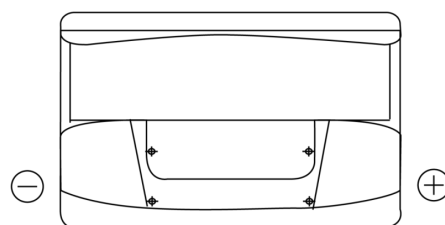

Vision d'ensemble de la Batterie

Batterie pour Marine & Loisirs

Start EN750

Reference	EN750
Technology	Flooded
EAN/GTIN	3661024036085
Tension	12 V
Capacité	74.0 Ah
CCA	680 A
MCA	750
Longueur	278 mm
Largeur	175 mm
Hauteur	190 mm
Dimensions boîtier	L03
Polarité	ETN 0
Type de borne	EN taper post
Fixation	B13
Poid (sujet à variation)	16.60 kg

Polarité

Type de borne

Positive Terminal

Negative Terminal

Fixation

La conception, les caractéristiques et les spécifications peuvent être modifiées sans préavis. Nous déclinons toute représentation ou garantie, expresse ou implicite, concernant les données ou les recommandations, et ne serons en aucun cas responsables de toute perte ou dommage prétendument survenu en conséquence. Certains produits peuvent ne pas être disponibles sur votre marché local.