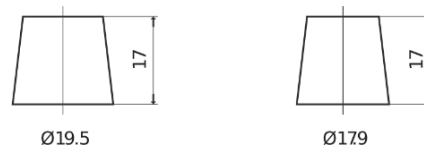

Vision d'ensemble de la Batterie

Batterie pour Marine & Loisirs

Start EN750

Reference	EN750
Technology	Flooded
EAN/GTIN	3661024036085
Tension	12 V
Capacité	74.0 Ah
CCA	680 A
MCA	750
Longueur	278 mm
Largeur	175 mm
Hauteur	190 mm
Dimensions boitier	L03
Polarité	ETN 0
Type de borne	EN taper post
Fixation	B13
Poid (sujet à variation)	16.60 kg

Polarité

Type de borne

Positive Terminal

Negative Terminal

Fixation

La conception, les caractéristiques et les spécifications peuvent être modifiées sans préavis. Nous déclinons toute représentation ou garantie, expresse ou implicite, concernant les données ou les recommandations, et ne serons en aucun cas responsables de toute perte ou dommage prétendument survenu en conséquence. Certains produits peuvent ne pas être disponibles sur votre marché local.