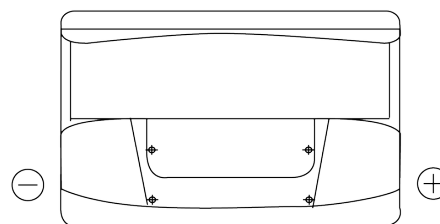

Vision d'ensemble de la Batterie

Batterie pour Marine & Loisirs

Start EN750

Reference	EN750
Technology	Flooded
EAN/GTIN	3661024036085
Tension	12 V
Capacité	74.0 Ah
CCA	680 A
MCA	750
Longueur	278 mm
Largeur	175 mm
Hauteur	190 mm
Dimensions boîtier	L03
Polarité	ETN 0
Type de borne	EN taper post
Fixation	B13
Poid (sujet à variation)	16.60 kg

Polarité**Type de borne**

Positive Terminal

Negative Terminal

Fixation

La conception, les caractéristiques et les spécifications peuvent être modifiées sans préavis. Nous déclinons toute représentation ou garantie, expresse ou implicite, concernant les données ou les recommandations, et ne serons en aucun cas responsables de toute perte ou dommage prétendument survenu en conséquence. Certains produits peuvent ne pas être disponibles sur votre marché local.