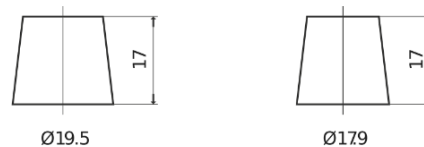

**Vision d'ensemble de la Batterie**

Batterie pour Marine & Loisirs

**Start EN750**

Reference	EN750
Technology	Flooded
EAN/GTIN	3661024036085
Tension	12 V
Capacité	74.0 Ah
CCA	680 A
MCA	750
Longueur	278 mm
Largeur	175 mm
Hauteur	190 mm
Dimensions boitier	L03
Polarité	ETN 0
Type de borne	EN taper post
Fixation	B13
Poid (sujet à variation)	16.60 kg

**Polarité**

**Type de borne**

Positive Terminal

Negative Terminal

**Fixation**

La conception, les caractéristiques et les spécifications peuvent être modifiées sans préavis. Nous déclinons toute représentation ou garantie, expresse ou implicite, concernant les données ou les recommandations, et ne serons en aucun cas responsables de toute perte ou dommage prétendument survenu en conséquence. Certains produits peuvent ne pas être disponibles sur votre marché local.