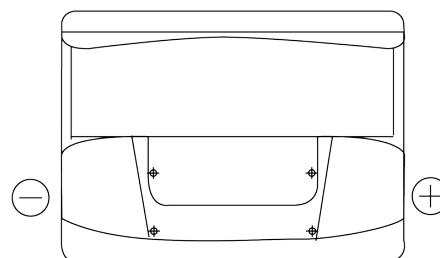

Vision d'ensemble de la Batterie

Batterie pour Marine & Loisirs

Start EN600

Reference	EN600
Technology	Flooded
EAN/GTIN	3661024036092
Tension	12 V
Capacité	62.0 Ah
CCA	540 A
MCA	600
Longueur	242 mm
Largeur	175 mm
Hauteur	190 mm
Dimensions boîtier	L02
Polarité	ETN 0
Type de borne	EN taper post
Fixation	B13
Poid (sujet à variation)	14.20 kg

Polarité**Type de borne**

Positive Terminal

Negative Terminal

Fixation

La conception, les caractéristiques et les spécifications peuvent être modifiées sans préavis. Nous déclinons toute représentation ou garantie, expresse ou implicite, concernant les données ou les recommandations, et ne serons en aucun cas responsables de toute perte ou dommage prétendument survenu en conséquence. Certains produits peuvent ne pas être disponibles sur votre marché local.