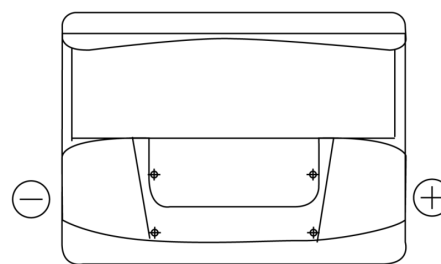

Batterie pour Marine & Loisirs

Start EN600

Reference	EN600
Technology	Flooded
EAN/GTIN	3661024036092
Tension	12 V
Capacité	62.0 Ah
CCA	540 A
MCA	600
Longueur	242 mm
Largeur	175 mm
Hauteur	190 mm
Dimensions boitier	L02
Polarité	ETN 0
Type de borne	EN taper post
Fixation	B13
Poid (sujet à variation)	14.20 kg

Polarité

Type de borne

Positive Terminal

Negative Terminal

Fixation

La conception, les caractéristiques et les spécifications peuvent être modifiées sans préavis. Nous déclinons toute représentation ou garantie, expresse ou implicite, concernant les données ou les recommandations, et ne serons en aucun cas responsables de toute perte ou dommage prétendument survenu en conséquence. Certains produits peuvent ne pas être disponibles sur votre marché local.