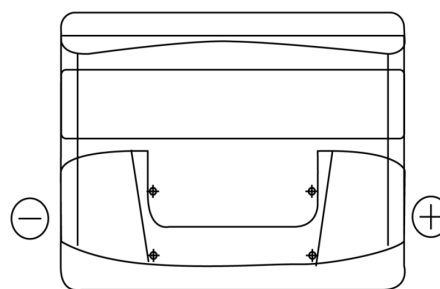

Vision d'ensemble de la Batterie

Batterie pour Marine & Loisirs

Start EN500

Reference	EN500
Technology	Flooded
EAN/GTIN	3661024036108
Tension	12 V
Capacité	50.0 Ah
CCA	450 A
MCA	500
Longueur	207 mm
Largeur	175 mm
Hauteur	190 mm
Dimensions boitier	L01
Polarité	ETN 0
Type de borne	EN taper post
Fixation	B13
Poid (sujet à variation)	12.20 kg

Polarité

Type de borne

Positive Terminal

Negative Terminal

Fixation

La conception, les caractéristiques et les spécifications peuvent être modifiées sans préavis. Nous déclinons toute représentation ou garantie, expresse ou implicite, concernant les données ou les recommandations, et ne serons en aucun cas responsables de toute perte ou dommage prétendument survenu en conséquence. Certains produits peuvent ne pas être disponibles sur votre marché local.