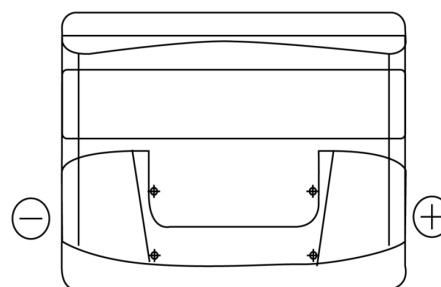

Vision d'ensemble de la Batterie

Batterie pour Marine & Loisirs

Start EN500

Reference	EN500
Technology	Flooded
EAN/GTIN	3661024036108
Tension	12 V
Capacité	50.0 Ah
CCA	450 A
MCA	500
Longueur	207 mm
Largeur	175 mm
Hauteur	190 mm
Dimensions boitier	L01
Polarité	ETN 0
Type de borne	EN taper post
Fixation	B13
Poid (sujet à variation)	12.20 kg

Polarité

Type de borne

Positive Terminal

Negative Terminal

Fixation

La conception, les caractéristiques et les spécifications peuvent être modifiées sans préavis. Nous déclinons toute représentation ou garantie, expresse ou implicite, concernant les données ou les recommandations, et ne serons en aucun cas responsables de toute perte ou dommage prétendument survenu en conséquence. Certains produits peuvent ne pas être disponibles sur votre marché local.