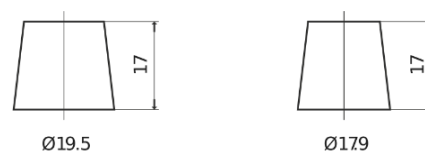

Vision d'ensemble de la Batterie

Batterie pour Marine & Loisirs

Start EN500

Reference	EN500
Technology	Flooded
EAN/GTIN	3661024036108
Tension	12 V
Capacité	50.0 Ah
CCA	450 A
MCA	500
Longueur	207 mm
Largeur	175 mm
Hauteur	190 mm
Dimensions boitier	L01
Polarité	ETN 0
Type de borne	EN taper post
Fixation	B13
Poid (sujet à variation)	12.20 kg

Polarité

Type de borne

Positive Terminal

Negative Terminal

Fixation

La conception, les caractéristiques et les spécifications peuvent être modifiées sans préavis. Nous déclinons toute représentation ou garantie, expresse ou implicite, concernant les données ou les recommandations, et ne serons en aucun cas responsables de toute perte ou dommage prétendument survenu en conséquence. Certains produits peuvent ne pas être disponibles sur votre marché local.