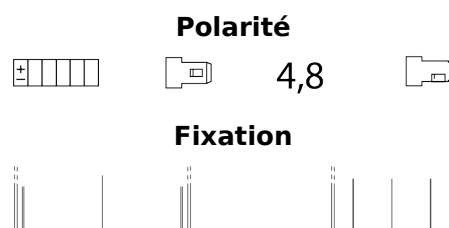

Vision d'ensemble de la Batterie

Batterie pour Motocyclette, ATV, Motoneige & Jardinage

AGM Ready AGM12-7F

Reference	AGM12-7F
Technology	AGM
EAN/GTIN	3661024036306
Tension	12 V
Capacité	7.0 Ah
CCA	85 A
Longueur	150 mm
Largeur	65 mm
Hauteur	95 mm
Dimensions boitier	C50
Polarité	ETN 3
Type de borne	Faston S (4,8)
Fixation	B0
Poid (sujet à variation)	2.50 kg