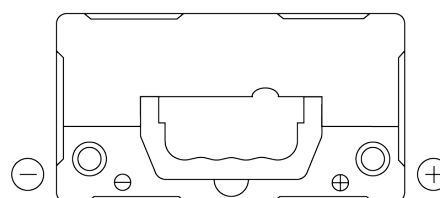

Vision d'ensemble de la Batterie

Batterie pour votre voiture

Power DB456

| | |
|--------------------------|----------------|
| Reference | DB456 |
| Technology | Flooded |
| EAN/GTIN | 3661024024358 |
| Tension | 12 V |
| Capacité | 45 Ah |
| CCA | 330 A |
| Longueur | 237 mm |
| Largeur | 127 mm |
| Hauteur | 227 mm |
| Dimensions boitier | B24 |
| Polarité | ETN 0 |
| Type de borne | JIS taper post |
| Fixation | B0 |
| Poid (sujet à variation) | 11.40 kg |

Polarité

Type de borne

Positive Terminal

Negative Terminal

Fixation

La conception, les caractéristiques et les spécifications peuvent être modifiées sans préavis. Nous déclinons toute représentation ou garantie, expresse ou implicite, concernant les données ou les recommandations, et ne serons en aucun cas responsables de toute perte ou dommage prétendument survenu en conséquence. Certains produits peuvent ne pas être disponibles sur votre marché local.