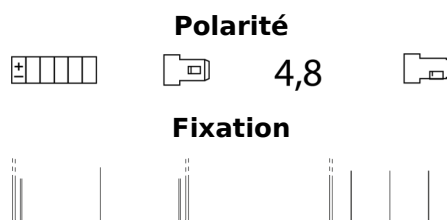

Batterie pour Motocyclette, ATV, Motoneige & Jardinage

AGM Ready AGM12-7F

Reference	AGM12-7F
Technology	AGM
EAN/GTIN	3661024036306
Tension	12 V
Capacité	7.0 Ah
CCA	85 A
Longueur	150 mm
Largeur	65 mm
Hauteur	95 mm
Dimensions boitier	C50
Polarité	ETN 3
Type de borne	Faston S (4,8)
Fixation	B0
Poid (sujet à variation)	2.50 kg