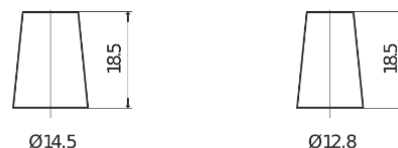

Vision d'ensemble de la Batterie

Batterie pour votre voiture

Power DB456

| | |
|--------------------------|----------------|
| Reference | DB456 |
| Technology | Flooded |
| EAN/GTIN | 3661024024358 |
| Tension | 12 V |
| Capacité | 45 Ah |
| CCA | 330 A |
| Longueur | 237 mm |
| Largeur | 127 mm |
| Hauteur | 227 mm |
| Dimensions boitier | B24 |
| Polarité | ETN 0 |
| Type de borne | JIS taper post |
| Fixation | B0 |
| Poid (sujet à variation) | 11.40 kg |

Polarité

Type de borne

Positive Terminal

Negative Terminal

Fixation

La conception, les caractéristiques et les spécifications peuvent être modifiées sans préavis. Nous déclinons toute représentation ou garantie, expresse ou implicite, concernant les données ou les recommandations, et ne serons en aucun cas responsables de toute perte ou dommage prétendument survenu en conséquence. Certains produits peuvent ne pas être disponibles sur votre marché local.