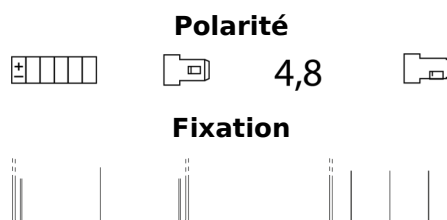

### AGM Ready AGM12-7F

Reference	AGM12-7F
Technology	AGM
EAN/GTIN	3661024036306
Tension	12 V
Capacité	7.0 Ah
CCA	85 A
Longueur	150 mm
Largeur	65 mm
Hauteur	95 mm
Dimensions boitier	C50
Polarité	ETN 3
Type de borne	Faston S (4,8)
Fixation	B0
Poid (sujet à variation)	2.50 kg