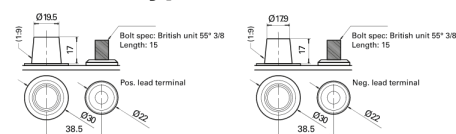

Vision d'ensemble de la Batterie

Batterie pour Marine & Loisirs

Start AGM EM960

Reference	EM960
Technology	AGM
EAN/GTIN	3661024036016
Tension	12 V
Capacité	100.0 Ah
CCA	800 A
MCA	960
Longueur	330 mm
Largeur	173 mm
Hauteur	240 mm
Dimensions boîtier	G31
Polarité	ETN 1
Type de borne	SAE M 3/8" taper&stud
Fixation	B0
Poid (sujet à variation)	31.00 kg

Polarité

Type de borne

Fixation

La conception, les caractéristiques et les spécifications peuvent être modifiées sans préavis. Nous déclinons toute représentation ou garantie, expresse ou implicite, concernant les données ou les recommandations, et ne serons en aucun cas responsables de toute perte ou dommage prétendument survenu en conséquence. Certains produits peuvent ne pas être disponibles sur votre marché local.