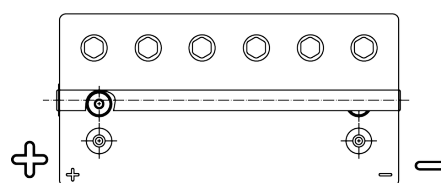

Vision d'ensemble de la Batterie

Batterie pour Marine & Loisirs

Start AGM EM960

Reference	EM960
Technology	AGM
EAN/GTIN	3661024036016
Tension	12 V
Capacité	100.0 Ah
CCA	800 A
MCA	960
Longueur	330 mm
Largeur	173 mm
Hauteur	240 mm
Dimensions boîtier	G31
Polarité	ETN 1
Type de borne	SAE M 3/8" taper&stud
Fixation	B0
Poid (sujet à variation)	31.00 kg

Polarité

Type de borne

Fixation

La conception, les caractéristiques et les spécifications peuvent être modifiées sans préavis. Nous déclinons toute représentation ou garantie, expresse ou implicite, concernant les données ou les recommandations, et ne serons en aucun cas responsables de toute perte ou dommage prétendument survenu en conséquence. Certains produits peuvent ne pas être disponibles sur votre marché local.