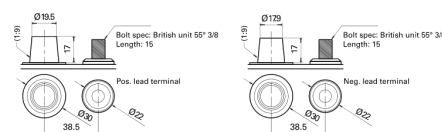

Vision d'ensemble de la Batterie

Batterie pour Marine & Loisirs

Start AGM EM960

Reference	EM960
Technology	AGM
EAN/GTIN	3661024036016
Tension	12 V
Capacité	100.0 Ah
CCA	800 A
MCA	960
Longueur	330 mm
Largeur	173 mm
Hauteur	240 mm
Dimensions boîtier	G31
Polarité	ETN 1
Type de borne	SAE M 3/8" taper&stud
Fixation	B0
Poid (sujet à variation)	31.00 kg

Polarité

Type de borne

Fixation

La conception, les caractéristiques et les spécifications peuvent être modifiées sans préavis. Nous déclinons toute représentation ou garantie, expresse ou implicite, concernant les données ou les recommandations, et ne serons en aucun cas responsables de toute perte ou dommage prétendument survenu en conséquence. Certains produits peuvent ne pas être disponibles sur votre marché local.