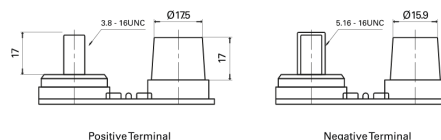

Vision d'ensemble de la Batterie

Batterie pour Marine & Loisirs

Start AGM EM1000

Reference	EM1000
Technology	AGM
EAN/GTIN	3661024036023
Tension	12 V
Capacité	50.0 Ah
CCA	800 A
MCA	1000
Longueur	260 mm
Largeur	173 mm
Hauteur	206 mm
Dimensions boîtier	G34
Polarité	ETN 1
Type de borne	SAE M 3/8" - 5/16" taper&stud
Fixation	B7
Poid (sujet à variation)	17.90 kg

Polarité

Type de borne

Fixation

La conception, les caractéristiques et les spécifications peuvent être modifiées sans préavis. Nous déclinons toute représentation ou garantie, expresse ou implicite, concernant les données ou les recommandations, et ne serons en aucun cas responsables de toute perte ou dommage prétendument survenu en conséquence. Certains produits peuvent ne pas être disponibles sur votre marché local.