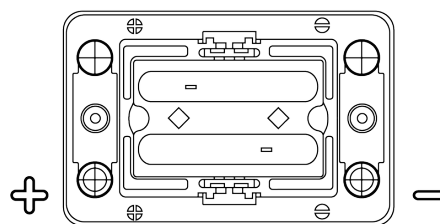

**Vision d'ensemble de la Batterie**

Batterie pour Marine & Loisirs

**Start AGM EM1000**

Reference	EM1000
Technology	AGM
EAN/GTIN	3661024036023
Tension	12 V
Capacité	50.0 Ah
CCA	800 A
MCA	1000
Longueur	260 mm
Largeur	173 mm
Hauteur	206 mm
Dimensions boîtier	G34
Polarité	ETN 1
Type de borne	SAE M 3/8" - 5/16" taper&stud
Fixation	B7
Poid (sujet à variation)	17.90 kg

**Polarité**

**Type de borne**

**Fixation**

La conception, les caractéristiques et les spécifications peuvent être modifiées sans préavis. Nous déclinons toute représentation ou garantie, expresse ou implicite, concernant les données ou les recommandations, et ne serons en aucun cas responsables de toute perte ou dommage prétendument survenu en conséquence. Certains produits peuvent ne pas être disponibles sur votre marché local.