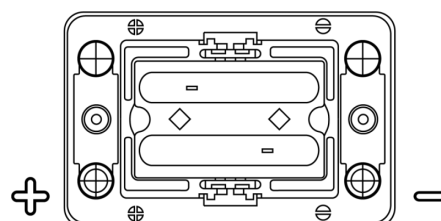

Vision d'ensemble de la Batterie

Batterie pour Marine & Loisirs

Start AGM EM1000

Reference	EM1000
Technology	AGM
EAN/GTIN	3661024036023
Tension	12 V
Capacité	50.0 Ah
CCA	800 A
MCA	1000
Longueur	260 mm
Largeur	173 mm
Hauteur	206 mm
Dimensions boîtier	G34
Polarité	ETN 1
Type de borne	SAE M 3/8" - 5/16" taper&stud
Fixation	B7
Poid (sujet à variation)	17.90 kg

Polarité

Type de borne

Fixation

La conception, les caractéristiques et les spécifications peuvent être modifiées sans préavis. Nous déclinons toute représentation ou garantie, expresse ou implicite, concernant les données ou les recommandations, et ne serons en aucun cas responsables de toute perte ou dommage prétendument survenu en conséquence. Certains produits peuvent ne pas être disponibles sur votre marché local.