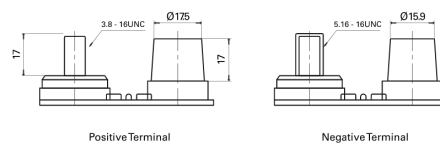

**Vision d'ensemble de la Batterie**

Batterie pour Marine & Loisirs

**Start AGM EM1000**

Reference	EM1000
Technology	AGM
EAN/GTIN	3661024036023
Tension	12 V
Capacité	50.0 Ah
CCA	800 A
MCA	1000
Longueur	260 mm
Largeur	173 mm
Hauteur	206 mm
Dimensions boîtier	G34
Polarité	ETN 1
Type de borne	SAE M 3/8" - 5/16" taper&stud
Fixation	B7
Poid (sujet à variation)	17.90 kg

**Polarité**

**Type de borne**

**Fixation**

La conception, les caractéristiques et les spécifications peuvent être modifiées sans préavis. Nous déclinons toute représentation ou garantie, expresse ou implicite, concernant les données ou les recommandations, et ne serons en aucun cas responsables de toute perte ou dommage prétendument survenu en conséquence. Certains produits peuvent ne pas être disponibles sur votre marché local.