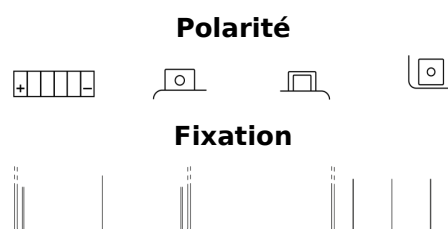

Vision d'ensemble de la Batterie

Batterie pour Motocyclette, ATV, Motoneige & Jardinage

Li-Ion ELTZ14S

Reference	ELTZ14S
Technology	Li-Ion
EAN/GTIN	3661024036825
Tension	12 V
Capacité	5.0 Ah
CCA	290 A
Watt hour	60 Wh
Longueur	150 mm
Largeur	90 mm
Hauteur	95 mm
Dimensions boitier	C53
Polarité	ETN 1
Type de borne	M12
Fixation	B0
Poid (sujet à variation)	1.00 kg