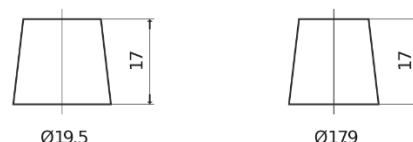

Vision d'ensemble de la Batterie

Batterie pour votre voiture

Excell EB504

Reference	EB504
Technology	Flooded
EAN/GTIN	3661024034401
Tension	12 V
Capacité	50 Ah
CCA	360 A
Longueur	200 mm
Largeur	173 mm
Hauteur	222 mm
Dimensions boîtier	D20
Polarité	ETN 0
Type de borne	EN taper post
Fixation	Korean B1
Poid (sujet à variation)	12.90 kg

Polarité

Type de borne

Positive Terminal

Negative Terminal

Fixation

La conception, les caractéristiques et les spécifications peuvent être modifiées sans préavis. Nous déclinons toute représentation ou garantie, expresse ou implicite, concernant les données ou les recommandations, et ne serons en aucun cas responsables de toute perte ou dommage prétendument survenu en conséquence. Certains produits peuvent ne pas être disponibles sur votre marché local.