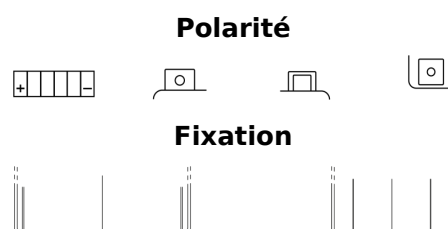

Batterie pour Motocyclette, ATV, Motoneige & Jardinage

Li-Ion ELTX14H

Reference	ELTX14H
Technology	Li-Ion
EAN/GTIN	3661024036801
Tension	12 V
Capacité	4.0 Ah
CCA	240 A
Watt hour	48 Wh
Longueur	150 mm
Largeur	90 mm
Hauteur	95 mm
Dimensions boitier	C53
Polarité	ETN 1
Type de borne	M12
Fixation	B0
Poid (sujet à variation)	0.90 kg