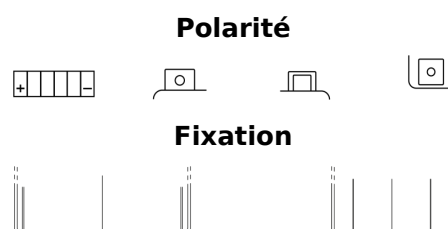

Vision d'ensemble de la Batterie

Batterie pour Motocyclette, ATV, Motoneige & Jardinage

Li-Ion ELTX14H

Reference	ELTX14H
Technology	Li-Ion
EAN/GTIN	3661024036801
Tension	12 V
Capacité	4.0 Ah
CCA	240 A
Watt hour	48 Wh
Longueur	150 mm
Largeur	90 mm
Hauteur	95 mm
Dimensions boitier	C53
Polarité	ETN 1
Type de borne	M12
Fixation	B0
Poid (sujet à variation)	0.90 kg