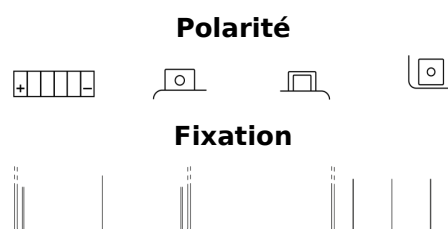

Batterie pour Motocyclette, ATV, Motoneige & Jardinage

Li-Ion ELT12B

Reference	ELT12B
Technology	Li-Ion
EAN/GTIN	3661024036818
Tension	12 V
Capacité	5.0 Ah
CCA	260 A
Watt hour	60 Wh
Longueur	150 mm
Largeur	70 mm
Hauteur	130 mm
Dimensions boitier	C51
Polarité	ETN 1
Type de borne	M12
Fixation	B0
Poid (sujet à variation)	0.90 kg