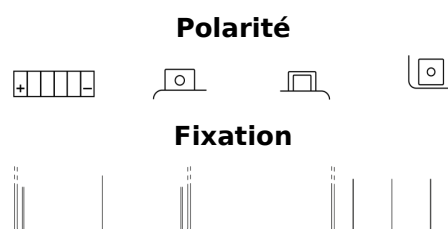

Batterie pour Motocyclette, ATV, Motoneige &amp; Jardinage

**Li-Ion ELT12B**

Reference	ELT12B
Technology	Li-Ion
EAN/GTIN	3661024036818
Tension	12 V
Capacité	5.0 Ah
CCA	260 A
Watt hour	60 Wh
Longueur	150 mm
Largeur	70 mm
Hauteur	130 mm
Dimensions boitier	C51
Polarité	ETN 1
Type de borne	M12
Fixation	B0
Poid (sujet à variation)	0.90 kg