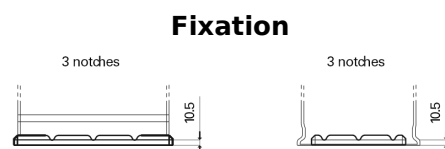

Vision d'ensemble de la Batterie

Batterie pour Camion, Autobus, Construction & Agriculture

StartPRO TG1806

Reference	TG1806
Technology	Flooded
EAN/GTIN	3661024055505
Tension	12 V
Capacité	180 Ah
CCA	1000 A
Longueur	510 mm
Largeur	218 mm
Hauteur	225 mm
Dimensions boîtier	D09
Polarité	ETN 4
Type de borne	EN taper post
Fixation	B3
Poid (sujet à variation)	43.00 kg