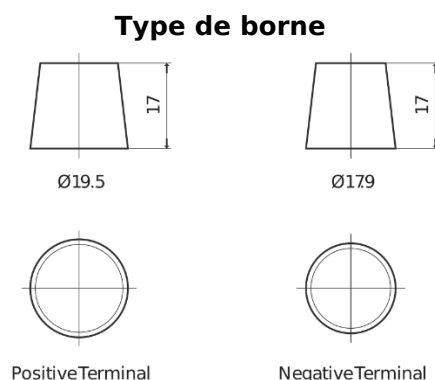

Vision d'ensemble de la Batterie

Batterie pour Camion, Autobus, Construction & Agriculture

StartPRO TG1806

Reference	TG1806
Technology	Flooded
EAN/GTIN	3661024055505
Tension	12 V
Capacité	180 Ah
CCA	1000 A
Longueur	510 mm
Largeur	218 mm
Hauteur	225 mm
Dimensions boîtier	D09
Polarité	ETN 4
Type de borne	EN taper post
Fixation	B3
Poid (sujet à variation)	43.00 kg