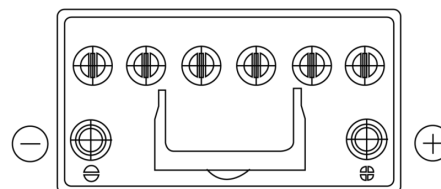

Vision d'ensemble de la Batterie

Batterie pour votre voiture

EFB EL954

Reference	EL954
Technology	EFB
EAN/GTIN	3661024036733
Tension	12 V
Capacité	95.0 Ah
CCA	800 A
Longueur	306 mm
Largeur	173 mm
Hauteur	222 mm
Dimensions boitier	D31
Polarité	ETN 0
Type de borne	EN taper post
Fixation	Korean B1
Poid (sujet à variation)	21.80 kg

Polarité

Type de borne

Positive Terminal

Negative Terminal

Fixation

La conception, les caractéristiques et les spécifications peuvent être modifiées sans préavis. Nous déclinons toute représentation ou garantie, expresse ou implicite, concernant les données ou les recommandations, et ne serons en aucun cas responsables de toute perte ou dommage prétendument survenu en conséquence. Certains produits peuvent ne pas être disponibles sur votre marché local.