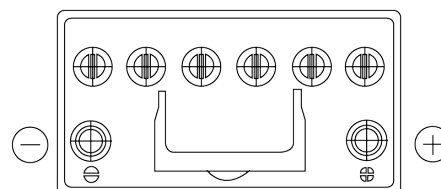

## EFB EL954

Reference	EL954
Technology	EFB
EAN/GTIN	3661024036733
Tension	12 V
Capacité	95.0 Ah
CCA	800 A
Longueur	306 mm
Largeur	173 mm
Hauteur	222 mm
Dimensions boîtier	D31
Polarité	ETN 0
Type de borne	EN taper post
Fixation	Korean B1
Poid (sujet à variation)	21.80 kg

### Type de borne

Positive Terminal

Negative Terminal