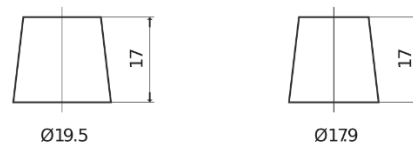

Type de borne