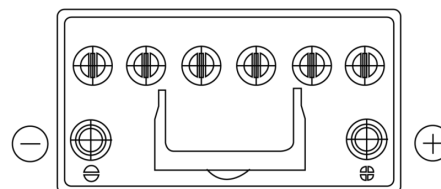

Vision d'ensemble de la Batterie

Batterie pour votre voiture

EFB EL954

Reference	EL954
Technology	EFB
EAN/GTIN	3661024036733
Tension	12 V
Capacité	95.0 Ah
CCA	800 A
Longueur	306 mm
Largeur	173 mm
Hauteur	222 mm
Dimensions boîtier	D31
Polarité	ETN 0
Type de borne	EN taper post
Fixation	Korean B1
Poid (sujet à variation)	21.80 kg

Polarité

Type de borne

Positive Terminal

Negative Terminal

Fixation

La conception, les caractéristiques et les spécifications peuvent être modifiées sans préavis. Nous déclinons toute représentation ou garantie, expresse ou implicite, concernant les données ou les recommandations, et ne serons en aucun cas responsables de toute perte ou dommage prétendument survenu en conséquence. Certains produits peuvent ne pas être disponibles sur votre marché local.