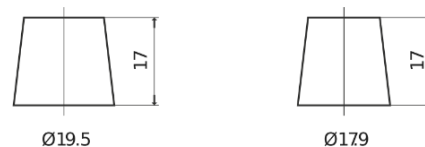

Batterie pour votre voiture

EFB EL800

Reference	EL800
Technology	EFB
EAN/GTIN	3661024035705
Tension	12 V
Capacité	80.0 Ah
CCA	800 A
Longueur	315 mm
Largeur	175 mm
Hauteur	190 mm
Dimensions boîtier	L04
Polarité	ETN 0
Type de borne	EN taper post
Fixation	B13
Poid (sujet à variation)	22.10 kg

Polarité

Type de borne

Positive Terminal

Negative Terminal

Fixation

La conception, les caractéristiques et les spécifications peuvent être modifiées sans préavis. Nous déclinons toute représentation ou garantie, expresse ou implicite, concernant les données ou les recommandations, et ne serons en aucun cas responsables de toute perte ou dommage prétendument survenu en conséquence. Certains produits peuvent ne pas être disponibles sur votre marché local.