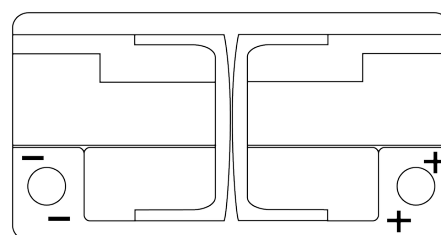

## EFB EL800

Reference	EL800
Technology	EFB
EAN/GTIN	3661024035705
Tension	12 V
Capacité	80.0 Ah
CCA	800 A
Longueur	315 mm
Largeur	175 mm
Hauteur	190 mm
Dimensions boîtier	L04
Polarité	ETN 0
Type de borne	EN taper post
Fixation	B13
Poid (sujet à variation)	22.10 kg

### Type de borne

Ø19.5

Ø17.9

Positive Terminal

Negative Terminal