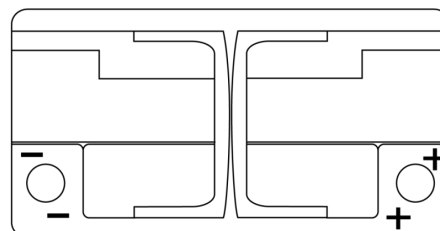

Batterie pour votre voiture

EFB EL800

Reference	EL800
Technology	EFB
EAN/GTIN	3661024035705
Tension	12 V
Capacité	80.0 Ah
CCA	800 A
Longueur	315 mm
Largeur	175 mm
Hauteur	190 mm
Dimensions boîtier	L04
Polarité	ETN 0
Type de borne	EN taper post
Fixation	B13
Poid (sujet à variation)	22.10 kg

Polarité

Type de borne

Positive Terminal

Negative Terminal

Fixation

La conception, les caractéristiques et les spécifications peuvent être modifiées sans préavis. Nous déclinons toute représentation ou garantie, expresse ou implicite, concernant les données ou les recommandations, et ne serons en aucun cas responsables de toute perte ou dommage prétendument survenu en conséquence. Certains produits peuvent ne pas être disponibles sur votre marché local.