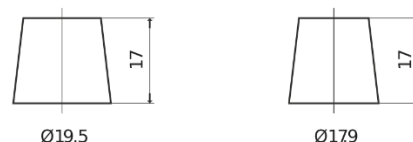

Batterie pour votre voiture

EFB EL754

Reference	EL754
Technology	EFB
EAN/GTIN	3661024037631
Tension	12 V
Capacité	75.0 Ah
CCA	750 A
Longueur	260 mm
Largeur	173 mm
Hauteur	222 mm
Dimensions boitier	D26
Polarité	ETN 0
Type de borne	EN taper post
Fixation	B0
Poid (sujet à variation)	19.00 kg

Polarité

Type de borne

Positive Terminal

Negative Terminal

Fixation

La conception, les caractéristiques et les spécifications peuvent être modifiées sans préavis. Nous déclinons toute représentation ou garantie, expresse ou implicite, concernant les données ou les recommandations, et ne serons en aucun cas responsables de toute perte ou dommage prétendument survenu en conséquence. Certains produits peuvent ne pas être disponibles sur votre marché local.