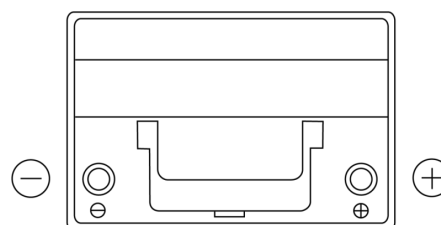

Batterie pour votre voiture

EFB EL754

Reference	EL754
Technology	EFB
EAN/GTIN	3661024037631
Tension	12 V
Capacité	75.0 Ah
CCA	750 A
Longueur	260 mm
Largeur	173 mm
Hauteur	222 mm
Dimensions boîtier	D26
Polarité	ETN 0
Type de borne	EN taper post
Fixation	B0
Poid (sujet à variation)	19.00 kg

Polarité

Type de borne

Positive Terminal

Negative Terminal

Fixation

La conception, les caractéristiques et les spécifications peuvent être modifiées sans préavis. Nous déclinons toute représentation ou garantie, expresse ou implicite, concernant les données ou les recommandations, et ne serons en aucun cas responsables de toute perte ou dommage prétendument survenu en conséquence. Certains produits peuvent ne pas être disponibles sur votre marché local.