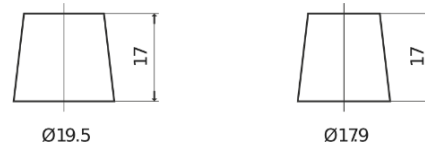

Type de borne