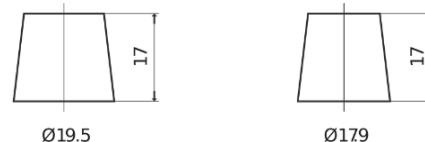

Batterie pour votre voiture

EFB EL754

Reference	EL754
Technology	EFB
EAN/GTIN	3661024037631
Tension	12 V
Capacité	75.0 Ah
CCA	750 A
Longueur	260 mm
Largeur	173 mm
Hauteur	222 mm
Dimensions boîtier	D26
Polarité	ETN 0
Type de borne	EN taper post
Fixation	B0
Poid (sujet à variation)	19.00 kg

Polarité

Type de borne

Positive Terminal

Negative Terminal

Fixation

La conception, les caractéristiques et les spécifications peuvent être modifiées sans préavis. Nous déclinons toute représentation ou garantie, expresse ou implicite, concernant les données ou les recommandations, et ne serons en aucun cas responsables de toute perte ou dommage prétendument survenu en conséquence. Certains produits peuvent ne pas être disponibles sur votre marché local.