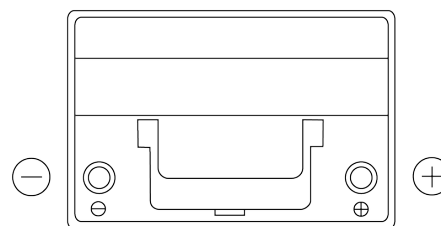

Batterie pour votre voiture

EFB EL754

Reference	EL754
Technology	EFB
EAN/GTIN	3661024037631
Tension	12 V
Capacité	75.0 Ah
CCA	750 A
Longueur	260 mm
Largeur	173 mm
Hauteur	222 mm
Dimensions boitier	D26
Polarité	ETN 0
Type de borne	EN taper post
Fixation	B0
Poid (sujet à variation)	19.00 kg

Polarité

Type de borne

Positive Terminal

Negative Terminal

Fixation

La conception, les caractéristiques et les spécifications peuvent être modifiées sans préavis. Nous déclinons toute représentation ou garantie, expresse ou implicite, concernant les données ou les recommandations, et ne serons en aucun cas responsables de toute perte ou dommage prétendument survenu en conséquence. Certains produits peuvent ne pas être disponibles sur votre marché local.