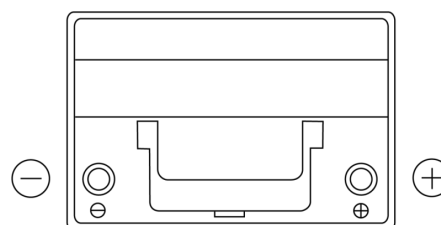

## EFB EL754

Reference	EL754
Technology	EFB
EAN/GTIN	3661024037631
Tension	12 V
Capacité	75.0 Ah
CCA	750 A
Longueur	260 mm
Largeur	173 mm
Hauteur	222 mm
Dimensions boîtier	D26
Polarité	ETN 0
Type de borne	EN taper post
Fixation	B0
Poid (sujet à variation)	19.00 kg

### Type de borne

Positive Terminal

Negative Terminal