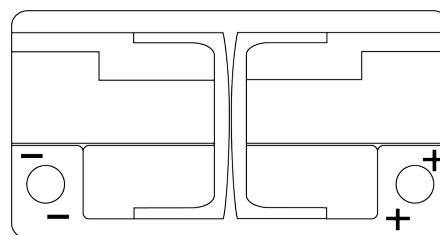

Batterie pour votre voiture

EFB EL752

Reference	EL752
Technology	EFB
EAN/GTIN	3661024036559
Tension	12 V
Capacité	75.0 Ah
CCA	730 A
Longueur	315 mm
Largeur	175 mm
Hauteur	175 mm
Dimensions boîtier	LB4
Polarité	ETN 0
Type de borne	EN taper post
Fixation	B13
Poid (sujet à variation)	18.60 kg

Polarité

Type de borne

Ø19.5

Ø179

Positive Terminal

Negative Terminal

Fixation

5 notches