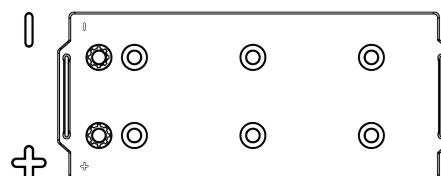

### StartPRO TG1406

Reference	TG1406
Technology	Flooded
EAN/GTIN	3661024055499
Tension	12 V
Capacité	140 Ah
CCA	800 A
Longueur	510 mm
Largeur	175 mm
Hauteur	225 mm
Dimensions boîtier	D08
Polarité	ETN 4
Type de borne	EN taper post
Fixation	B3
Poid (sujet à variation)	33.50 kg

#### Type de borne

Positive Terminal

Negative Terminal