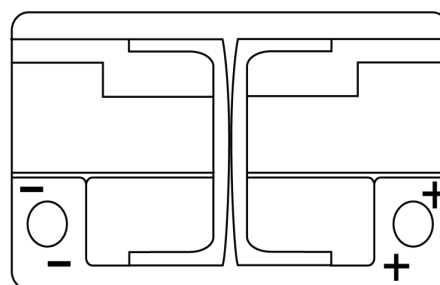

Vision d'ensemble de la Batterie

Batterie pour votre voiture

EFB EL700

Reference	EL700
Technology	EFB
EAN/GTIN	3661024035699
Tension	12 V
Capacité	70.0 Ah
CCA	760 A
Longueur	278 mm
Largeur	175 mm
Hauteur	190 mm
Dimensions boitier	L03
Polarité	ETN 0
Type de borne	EN taper post
Fixation	B13
Poid (sujet à variation)	19.30 kg

Polarité

Type de borne

Positive Terminal

Negative Terminal

Fixation

La conception, les caractéristiques et les spécifications peuvent être modifiées sans préavis. Nous déclinons toute représentation ou garantie, expresse ou implicite, concernant les données ou les recommandations, et ne serons en aucun cas responsables de toute perte ou dommage prétendument survenu en conséquence. Certains produits peuvent ne pas être disponibles sur votre marché local.