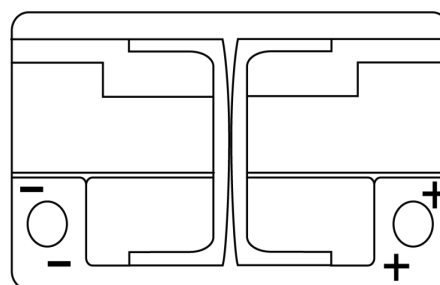

## EFB EL700

Reference	EL700
Technology	EFB
EAN/GTIN	3661024035699
Tension	12 V
Capacité	70.0 Ah
CCA	760 A
Longueur	278 mm
Largeur	175 mm
Hauteur	190 mm
Dimensions boîtier	L03
Polarité	ETN 0
Type de borne	EN taper post
Fixation	B13
Poid (sujet à variation)	19.30 kg

### Type de borne

Positive Terminal

Negative Terminal