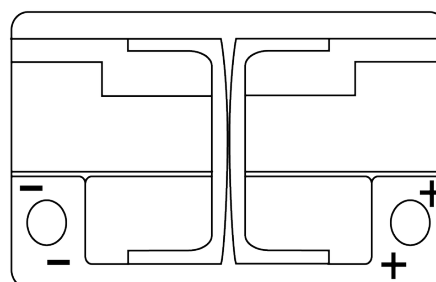

Batterie pour votre voiture

EFB EL700

Reference	EL700
Technology	EFB
EAN/GTIN	3661024035699
Tension	12 V
Capacité	70.0 Ah
CCA	760 A
Longueur	278 mm
Largeur	175 mm
Hauteur	190 mm
Dimensions boîtier	L03
Polarité	ETN 0
Type de borne	EN taper post
Fixation	B13
Poid (sujet à variation)	19.30 kg

Polarité

Type de borne

Positive Terminal

Negative Terminal

Fixation

La conception, les caractéristiques et les spécifications peuvent être modifiées sans préavis. Nous déclinons toute représentation ou garantie, expresse ou implicite, concernant les données ou les recommandations, et ne serons en aucun cas responsables de toute perte ou dommage prétendument survenu en conséquence. Certains produits peuvent ne pas être disponibles sur votre marché local.