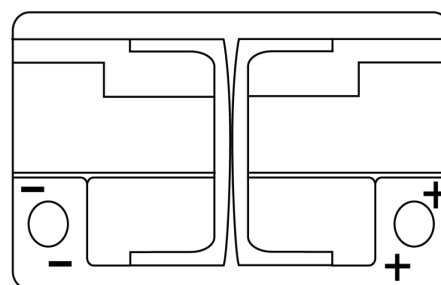

Batterie pour votre voiture

EFB EL700

Reference	EL700
Technology	EFB
EAN/GTIN	3661024035699
Tension	12 V
Capacité	70.0 Ah
CCA	760 A
Longueur	278 mm
Largeur	175 mm
Hauteur	190 mm
Dimensions boîtier	L03
Polarité	ETN 0
Type de borne	EN taper post
Fixation	B13
Poid (sujet à variation)	19.30 kg

Polarité

Type de borne

Positive Terminal

Negative Terminal

Fixation

La conception, les caractéristiques et les spécifications peuvent être modifiées sans préavis. Nous déclinons toute représentation ou garantie, expresse ou implicite, concernant les données ou les recommandations, et ne serons en aucun cas responsables de toute perte ou dommage prétendument survenu en conséquence. Certains produits peuvent ne pas être disponibles sur votre marché local.