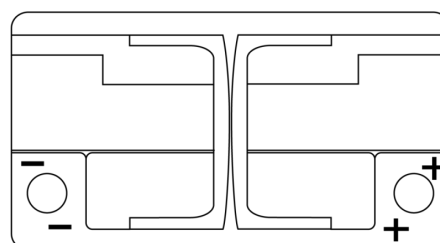

Vision d'ensemble de la Batterie

Batterie pour votre voiture

EFB EL652

Reference	EL652
Technology	EFB
EAN/GTIN	3661024036542
Tension	12 V
Capacité	65.0 Ah
CCA	650 A
Longueur	278 mm
Largeur	175 mm
Hauteur	175 mm
Dimensions boitier	LB3
Polarité	ETN 0
Type de borne	EN taper post
Fixation	B13
Poid (sujet à variation)	16.20 kg

Polarité

Type de borne

Positive Terminal

Negative Terminal

Fixation

La conception, les caractéristiques et les spécifications peuvent être modifiées sans préavis. Nous déclinons toute représentation ou garantie, expresse ou implicite, concernant les données ou les recommandations, et ne serons en aucun cas responsables de toute perte ou dommage prétendument survenu en conséquence. Certains produits peuvent ne pas être disponibles sur votre marché local.