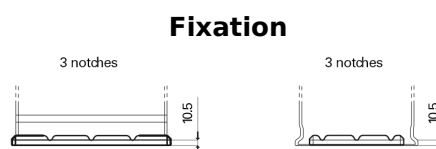

Vision d'ensemble de la Batterie

Batterie pour Camion, Autobus, Construction & Agriculture

StartPRO FG1406

Reference	FG1406
Technology	Flooded
EAN/GTIN	3661024045490
Tension	12 V
Capacité	140 Ah
CCA	800 A
Longueur	510 mm
Largeur	175 mm
Hauteur	225 mm
Dimensions boîtier	D08
Polarité	ETN 4
Type de borne	EN taper post
Fixation	B3
Poid (sujet à variation)	33.50 kg