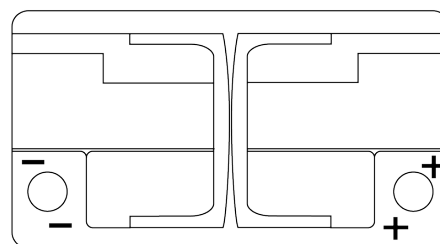

Batterie pour votre voiture

EFB EL652

Reference	EL652
Technology	EFB
EAN/GTIN	3661024036542
Tension	12 V
Capacité	65.0 Ah
CCA	650 A
Longueur	278 mm
Largeur	175 mm
Hauteur	175 mm
Dimensions boîtier	LB3
Polarité	ETN 0
Type de borne	EN taper post
Fixation	B13
Poid (sujet à variation)	16.20 kg

Polarité

Type de borne

Ø19.5

Ø17

Positive Terminal

Negative Terminal

Fixation

5 notches