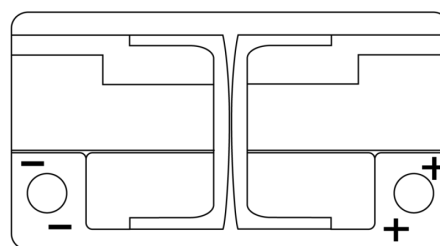

Batterie pour votre voiture

EFB EL652

Reference	EL652
Technology	EFB
EAN/GTIN	3661024036542
Tension	12 V
Capacité	65.0 Ah
CCA	650 A
Longueur	278 mm
Largeur	175 mm
Hauteur	175 mm
Dimensions boîtier	LB3
Polarité	ETN 0
Type de borne	EN taper post
Fixation	B13
Poid (sujet à variation)	16.20 kg

Polarité

Type de borne

Positive Terminal

Negative Terminal

Fixation

La conception, les caractéristiques et les spécifications peuvent être modifiées sans préavis. Nous déclinons toute représentation ou garantie, expresse ou implicite, concernant les données ou les recommandations, et ne serons en aucun cas responsables de toute perte ou dommage prétendument survenu en conséquence. Certains produits peuvent ne pas être disponibles sur votre marché local.