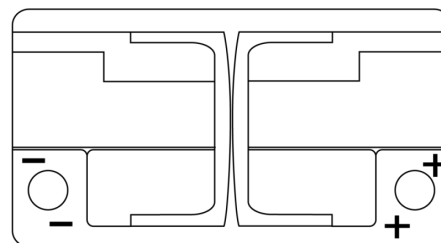

Vision d'ensemble de la Batterie

Batterie pour votre voiture

EFB EL652

Reference	EL652
Technology	EFB
EAN/GTIN	3661024036542
Tension	12 V
Capacité	65.0 Ah
CCA	650 A
Longueur	278 mm
Largeur	175 mm
Hauteur	175 mm
Dimensions boîtier	LB3
Polarité	ETN 0
Type de borne	EN taper post
Fixation	B13
Poid (sujet à variation)	16.20 kg

Polarité

Type de borne

Positive Terminal

Negative Terminal

Fixation

La conception, les caractéristiques et les spécifications peuvent être modifiées sans préavis. Nous déclinons toute représentation ou garantie, expresse ou implicite, concernant les données ou les recommandations, et ne serons en aucun cas responsables de toute perte ou dommage prétendument survenu en conséquence. Certains produits peuvent ne pas être disponibles sur votre marché local.