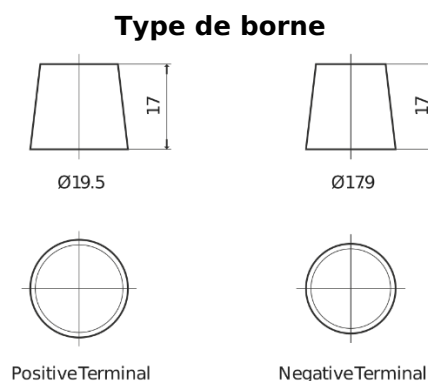

Vision d'ensemble de la Batterie

Batterie pour Camion, Autobus, Construction & Agriculture

StartPRO FG1406

Reference	FG1406
Technology	Flooded
EAN/GTIN	3661024045490
Tension	12 V
Capacité	140 Ah
CCA	800 A
Longueur	510 mm
Largeur	175 mm
Hauteur	225 mm
Dimensions boîtier	D08
Polarité	ETN 4
Type de borne	EN taper post
Fixation	B3
Poid (sujet à variation)	33.50 kg