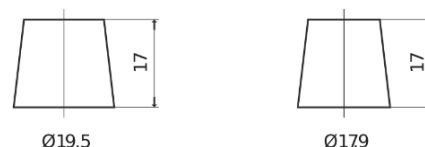

Vision d'ensemble de la Batterie

Batterie pour votre voiture

EFB EL652

Reference	EL652
Technology	EFB
EAN/GTIN	3661024036542
Tension	12 V
Capacité	65.0 Ah
CCA	650 A
Longueur	278 mm
Largeur	175 mm
Hauteur	175 mm
Dimensions boitier	LB3
Polarité	ETN 0
Type de borne	EN taper post
Fixation	B13
Poid (sujet à variation)	16.20 kg

Polarité

Type de borne

Positive Terminal

Negative Terminal

Fixation

La conception, les caractéristiques et les spécifications peuvent être modifiées sans préavis. Nous déclinons toute représentation ou garantie, expresse ou implicite, concernant les données ou les recommandations, et ne serons en aucun cas responsables de toute perte ou dommage prétendument survenu en conséquence. Certains produits peuvent ne pas être disponibles sur votre marché local.