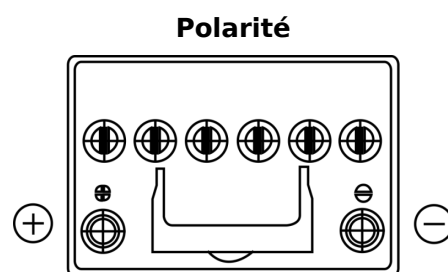

Batterie pour votre voiture

EFB EL605

Reference	EL605
Technology	EFB
EAN/GTIN	3661024036726
Tension	12 V
Capacité	60.0 Ah
CCA	520 A
Longueur	230 mm
Largeur	173 mm
Hauteur	222 mm
Dimensions boîtier	D23
Polarité	ETN 1
Type de borne	EN taper post
Fixation	B0
Poid (sujet à variation)	15.80 kg