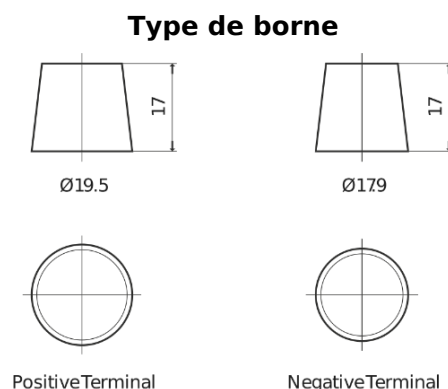

Batterie pour votre voiture

EFB EL605

Reference	EL605
Technology	EFB
EAN/GTIN	3661024036726
Tension	12 V
Capacité	60.0 Ah
CCA	520 A
Longueur	230 mm
Largeur	173 mm
Hauteur	222 mm
Dimensions boîtier	D23
Polarité	ETN 1
Type de borne	EN taper post
Fixation	B0
Poid (sujet à variation)	15.80 kg