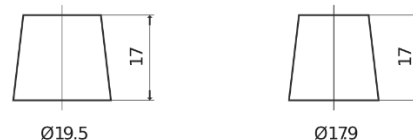

Type de borne