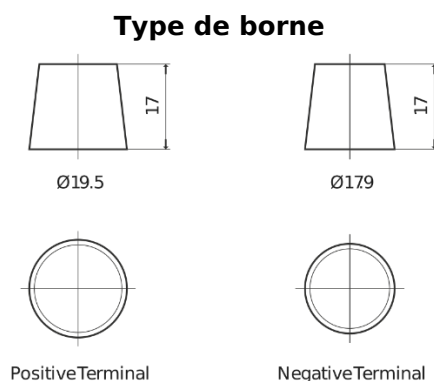

Batterie pour votre voiture

EFB EL605

Reference	EL605
Technology	EFB
EAN/GTIN	3661024036726
Tension	12 V
Capacité	60.0 Ah
CCA	520 A
Longueur	230 mm
Largeur	173 mm
Hauteur	222 mm
Dimensions boitier	D23
Polarité	ETN 1
Type de borne	EN taper post
Fixation	B0
Poid (sujet à variation)	15.80 kg