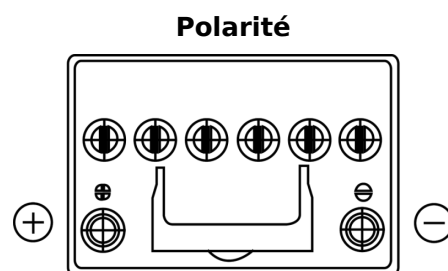

Batterie pour votre voiture

EFB EL605

Reference	EL605
Technology	EFB
EAN/GTIN	3661024036726
Tension	12 V
Capacité	60.0 Ah
CCA	520 A
Longueur	230 mm
Largeur	173 mm
Hauteur	222 mm
Dimensions boitier	D23
Polarité	ETN 1
Type de borne	EN taper post
Fixation	B0
Poid (sujet à variation)	15.80 kg