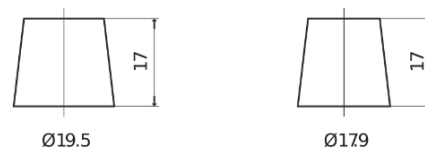

Vision d'ensemble de la Batterie

Batterie pour votre voiture

EFB EL604

Reference	EL604
Technology	EFB
EAN/GTIN	3661024036566
Tension	12 V
Capacité	60.0 Ah
CCA	520 A
Longueur	230 mm
Largeur	173 mm
Hauteur	222 mm
Dimensions boîtier	D23
Polarité	ETN 0
Type de borne	EN taper post
Fixation	B0
Poid (sujet à variation)	15.80 kg

Polarité

Type de borne

Positive Terminal

Negative Terminal

Fixation

La conception, les caractéristiques et les spécifications peuvent être modifiées sans préavis. Nous déclinons toute représentation ou garantie, expresse ou implicite, concernant les données ou les recommandations, et ne serons en aucun cas responsables de toute perte ou dommage prétendument survenu en conséquence. Certains produits peuvent ne pas être disponibles sur votre marché local.