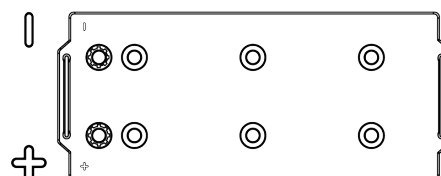

Vision d'ensemble de la Batterie

Batterie pour Camion, Autobus, Construction & Agriculture

StartPRO DG1406

Reference	DG1406
Technology	Flooded
EAN/GTIN	3661024025492
Tension	12 V
Capacité	140 Ah
CCA	800 A
Longueur	510 mm
Largeur	175 mm
Hauteur	225 mm
Dimensions boîtier	D08
Polarité	ETN 4
Type de borne	EN taper post
Fixation	B3
Poid (sujet à variation)	33.50 kg

Polarité

Type de borne

Positive Terminal

Negative Terminal

Fixation

La conception, les caractéristiques et les spécifications peuvent être modifiées sans préavis. Nous déclinons toute représentation ou garantie, expresse ou implicite, concernant les données ou les recommandations, et ne serons en aucun cas responsables de toute perte ou dommage prétendument survenu en conséquence. Certains produits peuvent ne pas être disponibles sur votre marché local.