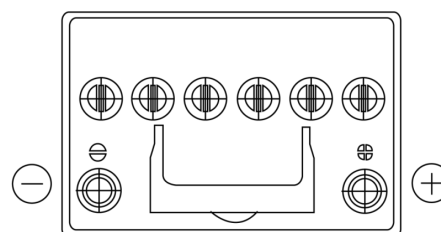

Vision d'ensemble de la Batterie

Batterie pour votre voiture

EFB EL604

Reference	EL604
Technology	EFB
EAN/GTIN	3661024036566
Tension	12 V
Capacité	60.0 Ah
CCA	520 A
Longueur	230 mm
Largeur	173 mm
Hauteur	222 mm
Dimensions boîtier	D23
Polarité	ETN 0
Type de borne	EN taper post
Fixation	B0
Poid (sujet à variation)	15.80 kg

Polarité

Type de borne

Positive Terminal

Negative Terminal

Fixation

La conception, les caractéristiques et les spécifications peuvent être modifiées sans préavis. Nous déclinons toute représentation ou garantie, expresse ou implicite, concernant les données ou les recommandations, et ne serons en aucun cas responsables de toute perte ou dommage prétendument survenu en conséquence. Certains produits peuvent ne pas être disponibles sur votre marché local.