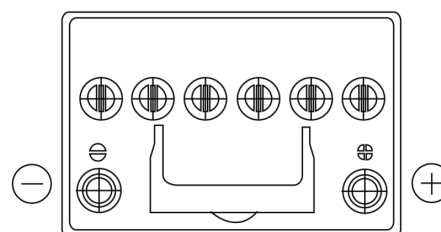

## EFB EL604

|                          |               |
|--------------------------|---------------|
| Reference                | EL604         |
| Technology               | EFB           |
| EAN/GTIN                 | 3661024036566 |
| Tension                  | 12 V          |
| Capacité                 | 60.0 Ah       |
| CCA                      | 520 A         |
| Longueur                 | 230 mm        |
| Largeur                  | 173 mm        |
| Hauteur                  | 222 mm        |
| Dimensions boitier       | D23           |
| Polarité                 | ETN 0         |
| Type de borne            | EN taper post |
| Fixation                 | B0            |
| Poid (sujet à variation) | 15.80 kg      |

### Type de borne

Positive Terminal

Negative Terminal