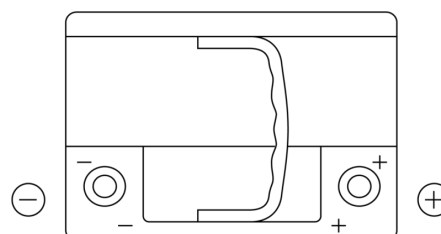

Vision d'ensemble de la Batterie

Batterie pour votre voiture

EFB EL600

Reference	EL600
Technology	EFB
EAN/GTIN	3661024035682
Tension	12 V
Capacité	60.0 Ah
CCA	640 A
Longueur	242 mm
Largeur	175 mm
Hauteur	190 mm
Dimensions boitier	L02
Polarité	ETN 0
Type de borne	EN taper post
Fixation	B13
Poid (sujet à variation)	17.00 kg

Polarité

Type de borne

Positive Terminal

Negative Terminal

Fixation

La conception, les caractéristiques et les spécifications peuvent être modifiées sans préavis. Nous déclinons toute représentation ou garantie, expresse ou implicite, concernant les données ou les recommandations, et ne serons en aucun cas responsables de toute perte ou dommage prétendument survenu en conséquence. Certains produits peuvent ne pas être disponibles sur votre marché local.