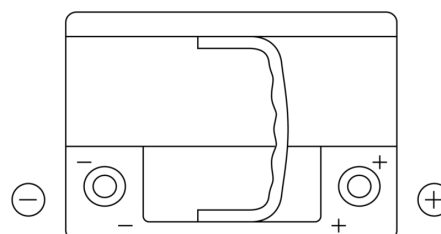

## EFB EL600

Reference	EL600
Technology	EFB
EAN/GTIN	3661024035682
Tension	12 V
Capacité	60.0 Ah
CCA	640 A
Longueur	242 mm
Largeur	175 mm
Hauteur	190 mm
Dimensions boîtier	L02
Polarité	ETN 0
Type de borne	EN taper post
Fixation	B13
Poid (sujet à variation)	17.00 kg

### Type de borne

Positive Terminal

Negative Terminal