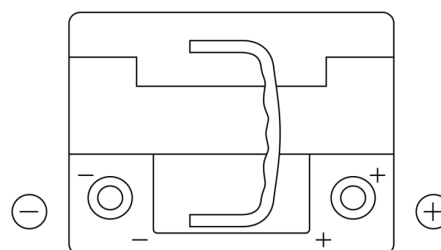

Vision d'ensemble de la Batterie

Batterie pour votre voiture

EFB EL550

Reference	EL550
Technology	EFB
EAN/GTIN	3661024036757
Tension	12 V
Capacité	55.0 Ah
CCA	540 A
Longueur	207 mm
Largeur	175 mm
Hauteur	190 mm
Dimensions boitier	L01
Polarité	ETN 0
Type de borne	EN taper post
Fixation	B13
Poid (sujet à variation)	14.10 kg

Polarité

Type de borne

Positive Terminal

Negative Terminal

Fixation

La conception, les caractéristiques et les spécifications peuvent être modifiées sans préavis. Nous déclinons toute représentation ou garantie, expresse ou implicite, concernant les données ou les recommandations, et ne serons en aucun cas responsables de toute perte ou dommage prétendument survenu en conséquence. Certains produits peuvent ne pas être disponibles sur votre marché local.