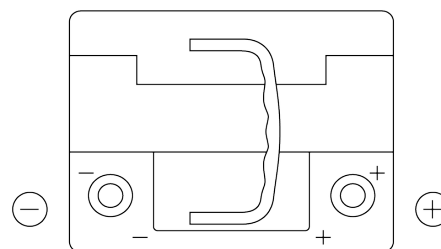

Batterie pour votre voiture

EFB EL550

Reference	EL550
Technology	EFB
EAN/GTIN	3661024036757
Tension	12 V
Capacité	55.0 Ah
CCA	540 A
Longueur	207 mm
Largeur	175 mm
Hauteur	190 mm
Dimensions boîtier	L01
Polarité	ETN 0
Type de borne	EN taper post
Fixation	B13
Poid (sujet à variation)	14.10 kg

Polarité

Type de borne

Positive Terminal

Negative Terminal

Fixation

La conception, les caractéristiques et les spécifications peuvent être modifiées sans préavis. Nous déclinons toute représentation ou garantie, expresse ou implicite, concernant les données ou les recommandations, et ne serons en aucun cas responsables de toute perte ou dommage prétendument survenu en conséquence. Certains produits peuvent ne pas être disponibles sur votre marché local.