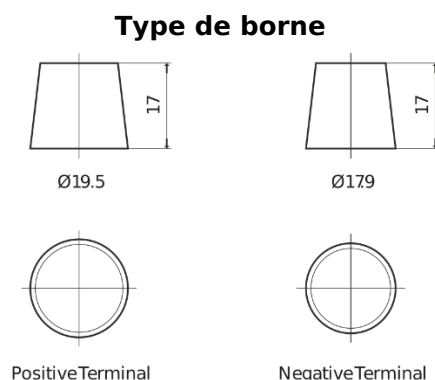

Vision d'ensemble de la Batterie

Batterie pour Camion, Autobus, Construction & Agriculture

StartPRO TG1206

Reference	TG1206
Technology	Flooded
EAN/GTIN	3661024056830
Tension	12 V
Capacité	120 Ah
CCA	680 A
Longueur	510 mm
Largeur	175 mm
Hauteur	225 mm
Dimensions boîtier	D08
Polarité	ETN 4
Type de borne	EN taper post
Fixation	B3
Poid (sujet à variation)	31.80 kg