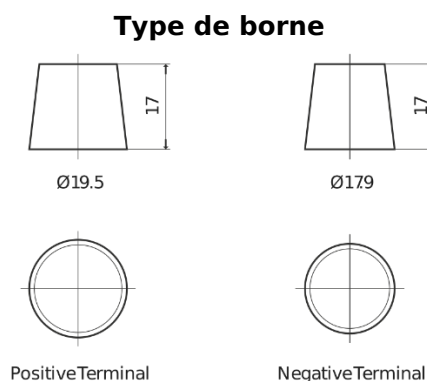

Vision d'ensemble de la Batterie

Batterie pour Camion, Autobus, Construction & Agriculture

StartPRO FG1206

Reference	FG1206
Technology	Flooded
EAN/GTIN	3661024046565
Tension	12 V
Capacité	120 Ah
CCA	680 A
Longueur	510 mm
Largeur	175 mm
Hauteur	225 mm
Dimensions boîtier	D08
Polarité	ETN 4
Type de borne	EN taper post
Fixation	B3
Poid (sujet à variation)	31.80 kg