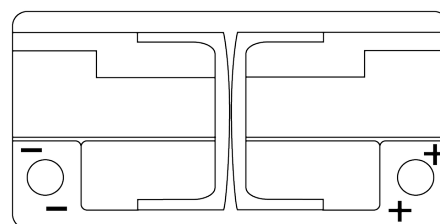

## EFB EL1000

Reference	EL1000
Technology	EFB
EAN/GTIN	3661024037389
Tension	12 V
Capacité	100.0 Ah
CCA	900 A
Longueur	353 mm
Largeur	175 mm
Hauteur	190 mm
Dimensions boîtier	L05
Polarité	ETN 0
Type de borne	EN taper post
Fixation	B13
Poid (sujet à variation)	25.50 kg

### Type de borne

Positive Terminal

Negative Terminal