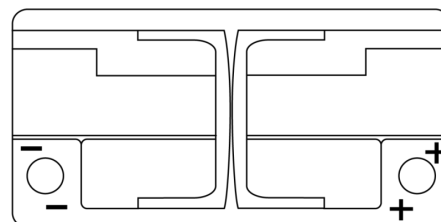

### EFB EL1000

Reference	EL1000
Technology	EFB
EAN/GTIN	3661024037389
Tension	12 V
Capacité	100.0 Ah
CCA	900 A
Longueur	353 mm
Largeur	175 mm
Hauteur	190 mm
Dimensions boîtier	L05
Polarité	ETN 0
Type de borne	EN taper post
Fixation	B13
Poid (sujet à variation)	25.50 kg

#### Type de borne

Positive Terminal

Negative Terminal