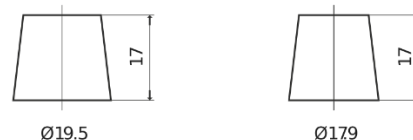

Vision d'ensemble de la Batterie

Batterie pour Camion, Autobus, Construction & Agriculture

StartPRO EG1206

Reference	EG1206
Technology	Flooded
EAN/GTIN	3661024037013
Tension	12 V
Capacité	120 Ah
CCA	680 A
Longueur	510 mm
Largeur	175 mm
Hauteur	225 mm
Dimensions boîtier	D08
Polarité	ETN 4
Type de borne	EN taper post
Fixation	B3
Poid (sujet à variation)	31.80 kg

Polarité

Type de borne

Positive Terminal

Negative Terminal

Fixation

La conception, les caractéristiques et les spécifications peuvent être modifiées sans préavis. Nous déclinons toute représentation ou garantie, expresse ou implicite, concernant les données ou les recommandations, et ne serons en aucun cas responsables de toute perte ou dommage prétendument survenu en conséquence. Certains produits peuvent ne pas être disponibles sur votre marché local.