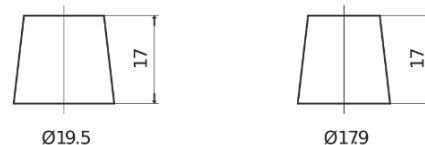

Type de borne