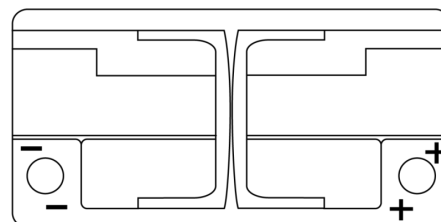

Vision d'ensemble de la Batterie

Batterie pour votre voiture

EFB EL1000

Reference	EL1000
Technology	EFB
EAN/GTIN	3661024037389
Tension	12 V
Capacité	100.0 Ah
CCA	900 A
Longueur	353 mm
Largeur	175 mm
Hauteur	190 mm
Dimensions boîtier	L05
Polarité	ETN 0
Type de borne	EN taper post
Fixation	B13
Poid (sujet à variation)	25.50 kg

Polarité

Type de borne

Fixation

La conception, les caractéristiques et les spécifications peuvent être modifiées sans préavis. Nous déclinons toute représentation ou garantie, expresse ou implicite, concernant les données ou les recommandations, et ne serons en aucun cas responsables de toute perte ou dommage prétendument survenu en conséquence. Certains produits peuvent ne pas être disponibles sur votre marché local.