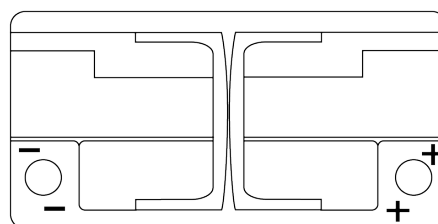

Batterie pour votre voiture

AGM EK960

| | |
|--------------------------|---------------|
| Reference | EK960 |
| Technology | AGM |
| EAN/GTIN | 3661024037921 |
| Tension | 12 V |
| Capacité | 96.0 Ah |
| CCA | 850 A |
| Longueur | 353 mm |
| Largeur | 175 mm |
| Hauteur | 190 mm |
| Dimensions boîtier | L05 |
| Polarité | ETN 0 |
| Type de borne | EN taper post |
| Fixation | B13 |
| Poid (sujet à variation) | 26.10 kg |

Polarité

Type de borne

Positive Terminal

Negative Terminal

Fixation

La conception, les caractéristiques et les spécifications peuvent être modifiées sans préavis. Nous déclinons toute représentation ou garantie, expresse ou implicite, concernant les données ou les recommandations, et ne serons en aucun cas responsables de toute perte ou dommage prétendument survenu en conséquence. Certains produits peuvent ne pas être disponibles sur votre marché local.