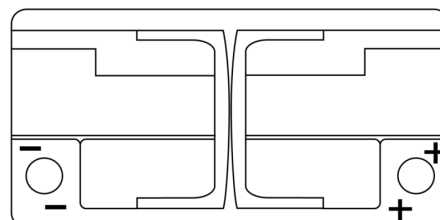

Vision d'ensemble de la Batterie

Batterie pour votre voiture

AGM EK960

Reference	EK960
Technology	AGM
EAN/GTIN	3661024037921
Tension	12 V
Capacité	96.0 Ah
CCA	850 A
Longueur	353 mm
Largeur	175 mm
Hauteur	190 mm
Dimensions boîtier	L05
Polarité	ETN 0
Type de borne	EN taper post
Fixation	B13
Poid (sujet à variation)	26.10 kg

Polarité

Type de borne

Positive Terminal

Negative Terminal

Fixation

La conception, les caractéristiques et les spécifications peuvent être modifiées sans préavis. Nous déclinons toute représentation ou garantie, expresse ou implicite, concernant les données ou les recommandations, et ne serons en aucun cas responsables de toute perte ou dommage prétendument survenu en conséquence. Certains produits peuvent ne pas être disponibles sur votre marché local.