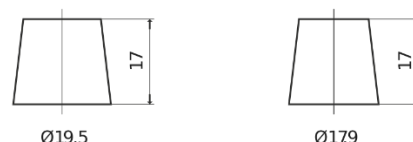

Batterie pour votre voiture

AGM EK960

| | |
|--------------------------|---------------|
| Reference | EK960 |
| Technology | AGM |
| EAN/GTIN | 3661024037921 |
| Tension | 12 V |
| Capacité | 96.0 Ah |
| CCA | 850 A |
| Longueur | 353 mm |
| Largeur | 175 mm |
| Hauteur | 190 mm |
| Dimensions boîtier | L05 |
| Polarité | ETN 0 |
| Type de borne | EN taper post |
| Fixation | B13 |
| Poid (sujet à variation) | 26.10 kg |

Polarité

Type de borne

Positive Terminal

Negative Terminal

Fixation

La conception, les caractéristiques et les spécifications peuvent être modifiées sans préavis. Nous déclinons toute représentation ou garantie, expresse ou implicite, concernant les données ou les recommandations, et ne serons en aucun cas responsables de toute perte ou dommage prétendument survenu en conséquence. Certains produits peuvent ne pas être disponibles sur votre marché local.