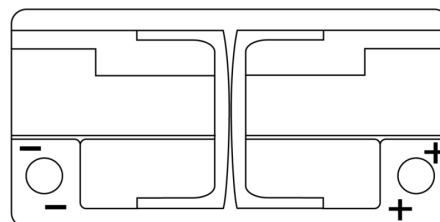

Vision d'ensemble de la Batterie

Batterie pour votre voiture

AGM EK960

Reference	EK960
Technology	AGM
EAN/GTIN	3661024037921
Tension	12 V
Capacité	96.0 Ah
CCA	850 A
Longueur	353 mm
Largeur	175 mm
Hauteur	190 mm
Dimensions boitier	L05
Polarité	ETN 0
Type de borne	EN taper post
Fixation	B13
Poid (sujet à variation)	26.10 kg

Polarité

Type de borne

Positive Terminal

Negative Terminal

Fixation

La conception, les caractéristiques et les spécifications peuvent être modifiées sans préavis. Nous déclinons toute représentation ou garantie, expresse ou implicite, concernant les données ou les recommandations, et ne serons en aucun cas responsables de toute perte ou dommage prétendument survenu en conséquence. Certains produits peuvent ne pas être disponibles sur votre marché local.