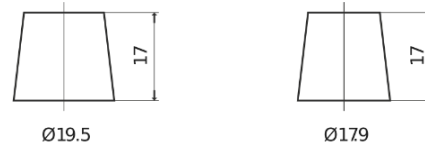

Vision d'ensemble de la Batterie

Batterie pour votre voiture

AGM EK960

Reference	EK960
Technology	AGM
EAN/GTIN	3661024037921
Tension	12 V
Capacité	96.0 Ah
CCA	850 A
Longueur	353 mm
Largeur	175 mm
Hauteur	190 mm
Dimensions boitier	L05
Polarité	ETN 0
Type de borne	EN taper post
Fixation	B13
Poid (sujet à variation)	26.10 kg

Polarité

Type de borne

Positive Terminal

Negative Terminal

Fixation

La conception, les caractéristiques et les spécifications peuvent être modifiées sans préavis. Nous déclinons toute représentation ou garantie, expresse ou implicite, concernant les données ou les recommandations, et ne serons en aucun cas responsables de toute perte ou dommage prétendument survenu en conséquence. Certains produits peuvent ne pas être disponibles sur votre marché local.