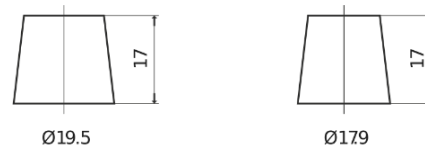

**Vision d'ensemble de la Batterie**

Batterie pour votre voiture

**AGM EK950**

Reference	EK950
Technology	AGM
EAN/GTIN	3661024035743
Tension	12 V
Capacité	95.0 Ah
CCA	850 A
Longueur	353 mm
Largeur	175 mm
Hauteur	190 mm
Dimensions boitier	L05
Polarité	ETN 0
Type de borne	EN taper post
Fixation	B13
Poid (sujet à variation)	26.10 kg

**Polarité**

**Type de borne**

Positive Terminal

Negative Terminal

**Fixation**

La conception, les caractéristiques et les spécifications peuvent être modifiées sans préavis. Nous déclinons toute représentation ou garantie, expresse ou implicite, concernant les données ou les recommandations, et ne serons en aucun cas responsables de toute perte ou dommage prétendument survenu en conséquence. Certains produits peuvent ne pas être disponibles sur votre marché local.