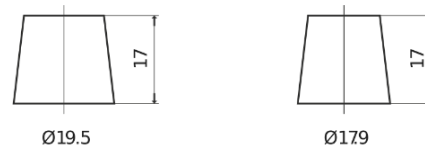

Vision d'ensemble de la Batterie

Batterie pour votre voiture

AGM EK950

Reference	EK950
Technology	AGM
EAN/GTIN	3661024035743
Tension	12 V
Capacité	95.0 Ah
CCA	850 A
Longueur	353 mm
Largeur	175 mm
Hauteur	190 mm
Dimensions boîtier	L05
Polarité	ETN 0
Type de borne	EN taper post
Fixation	B13
Poid (sujet à variation)	26.10 kg

Polarité

Type de borne

Positive Terminal

Negative Terminal

Fixation

La conception, les caractéristiques et les spécifications peuvent être modifiées sans préavis. Nous déclinons toute représentation ou garantie, expresse ou implicite, concernant les données ou les recommandations, et ne serons en aucun cas responsables de toute perte ou dommage prétendument survenu en conséquence. Certains produits peuvent ne pas être disponibles sur votre marché local.