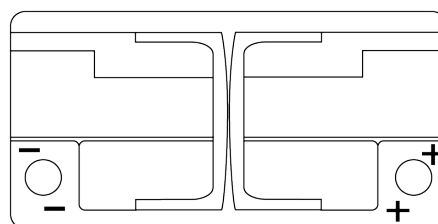

## AGM EK950

Reference	EK950
Technology	AGM
EAN/GTIN	3661024035743
Tension	12 V
Capacité	95.0 Ah
CCA	850 A
Longueur	353 mm
Largeur	175 mm
Hauteur	190 mm
Dimensions boîtier	L05
Polarité	ETN 0
Type de borne	EN taper post
Fixation	B13
Poid (sujet à variation)	26.10 kg

### Type de borne

Positive Terminal

Negative Terminal