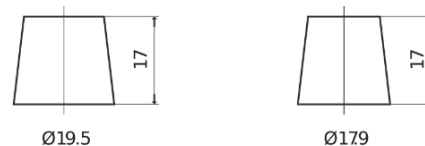

Vision d'ensemble de la Batterie

Batterie pour votre voiture

AGM EK820

Reference	EK820
Technology	AGM
EAN/GTIN	3661024037914
Tension	12 V
Capacité	82.0 Ah
CCA	800 A
Longueur	315 mm
Largeur	175 mm
Hauteur	190 mm
Dimensions boîtier	L04
Polarité	ETN 0
Type de borne	EN taper post
Fixation	B13
Poid (sujet à variation)	23.30 kg

Polarité

Type de borne

Positive Terminal

Negative Terminal

Fixation

La conception, les caractéristiques et les spécifications peuvent être modifiées sans préavis. Nous déclinons toute représentation ou garantie, expresse ou implicite, concernant les données ou les recommandations, et ne serons en aucun cas responsables de toute perte ou dommage prétendument survenu en conséquence. Certains produits peuvent ne pas être disponibles sur votre marché local.