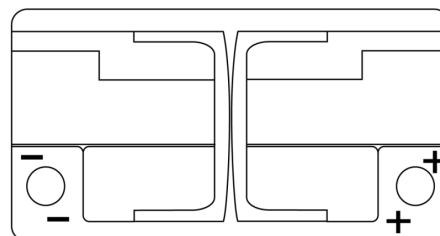

Vision d'ensemble de la Batterie

Batterie pour votre voiture

AGM EK820

Reference	EK820
Technology	AGM
EAN/GTIN	3661024037914
Tension	12 V
Capacité	82.0 Ah
CCA	800 A
Longueur	315 mm
Largeur	175 mm
Hauteur	190 mm
Dimensions boîtier	L04
Polarité	ETN 0
Type de borne	EN taper post
Fixation	B13
Poid (sujet à variation)	23.30 kg

Polarité

Type de borne

Positive Terminal

Negative Terminal

Fixation

La conception, les caractéristiques et les spécifications peuvent être modifiées sans préavis. Nous déclinons toute représentation ou garantie, expresse ou implicite, concernant les données ou les recommandations, et ne serons en aucun cas responsables de toute perte ou dommage prétendument survenu en conséquence. Certains produits peuvent ne pas être disponibles sur votre marché local.