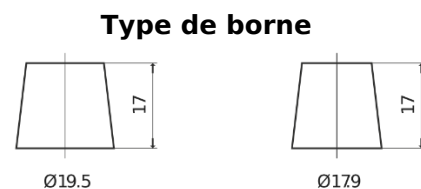

Vision d'ensemble de la Batterie

Batterie pour Camion, Autobus, Construction & Agriculture

PowerPRO Agri&Construction TJ2353

Reference	TJ2353
Technology	Flooded
EAN/GTIN	3661024056748
Tension	12 V
Capacité	235 Ah
CCA	1450 A
Longueur	518 mm
Largeur	274 mm
Hauteur	240 mm
Dimensions boitier	D06
Polarité	ETN 3
Type de borne	EN taper post
Fixation	B0
Poid (sujet à variation)	59.70 kg