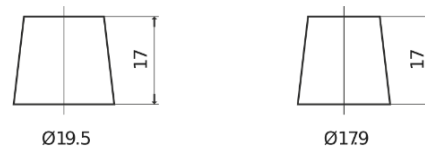

Vision d'ensemble de la Batterie

Batterie pour votre voiture

AGM EK820

Reference	EK820
Technology	AGM
EAN/GTIN	3661024037914
Tension	12 V
Capacité	82.0 Ah
CCA	800 A
Longueur	315 mm
Largeur	175 mm
Hauteur	190 mm
Dimensions boitier	L04
Polarité	ETN 0
Type de borne	EN taper post
Fixation	B13
Poid (sujet à variation)	23.30 kg

Polarité

Type de borne

Positive Terminal

Negative Terminal

Fixation

La conception, les caractéristiques et les spécifications peuvent être modifiées sans préavis. Nous déclinons toute représentation ou garantie, expresse ou implicite, concernant les données ou les recommandations, et ne serons en aucun cas responsables de toute perte ou dommage prétendument survenu en conséquence. Certains produits peuvent ne pas être disponibles sur votre marché local.