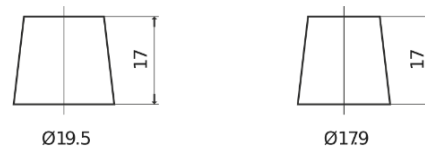

Vision d'ensemble de la Batterie

Batterie pour votre voiture

AGM EK800

Reference	EK800
Technology	AGM
EAN/GTIN	3661024035729
Tension	12 V
Capacité	80.0 Ah
CCA	800 A
Longueur	315 mm
Largeur	175 mm
Hauteur	190 mm
Dimensions boîtier	L04
Polarité	ETN 0
Type de borne	EN taper post
Fixation	B13
Poid (sujet à variation)	23.30 kg

Polarité

Type de borne

Positive Terminal

Negative Terminal

Fixation

La conception, les caractéristiques et les spécifications peuvent être modifiées sans préavis. Nous déclinons toute représentation ou garantie, expresse ou implicite, concernant les données ou les recommandations, et ne serons en aucun cas responsables de toute perte ou dommage prétendument survenu en conséquence. Certains produits peuvent ne pas être disponibles sur votre marché local.