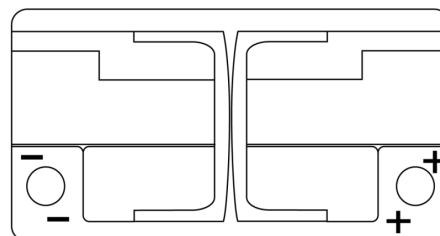

**Vision d'ensemble de la Batterie**

Batterie pour votre voiture

**AGM EK800**

Reference	EK800
Technology	AGM
EAN/GTIN	3661024035729
Tension	12 V
Capacité	80.0 Ah
CCA	800 A
Longueur	315 mm
Largeur	175 mm
Hauteur	190 mm
Dimensions boîtier	L04
Polarité	ETN 0
Type de borne	EN taper post
Fixation	B13
Poid (sujet à variation)	23.30 kg

**Polarité**

**Type de borne**

Positive Terminal

Negative Terminal

**Fixation**

La conception, les caractéristiques et les spécifications peuvent être modifiées sans préavis. Nous déclinons toute représentation ou garantie, expresse ou implicite, concernant les données ou les recommandations, et ne serons en aucun cas responsables de toute perte ou dommage prétendument survenu en conséquence. Certains produits peuvent ne pas être disponibles sur votre marché local.