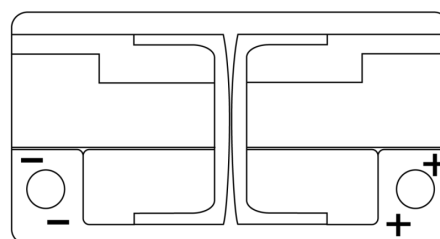

Vision d'ensemble de la Batterie

Batterie pour votre voiture

AGM EK800

| | |
|--------------------------|---------------|
| Reference | EK800 |
| Technology | AGM |
| EAN/GTIN | 3661024035729 |
| Tension | 12 V |
| Capacité | 80.0 Ah |
| CCA | 800 A |
| Longueur | 315 mm |
| Largeur | 175 mm |
| Hauteur | 190 mm |
| Dimensions boitier | L04 |
| Polarité | ETN 0 |
| Type de borne | EN taper post |
| Fixation | B13 |
| Poid (sujet à variation) | 23.30 kg |

Polarité

Type de borne

Positive Terminal

Negative Terminal

Fixation

La conception, les caractéristiques et les spécifications peuvent être modifiées sans préavis. Nous déclinons toute représentation ou garantie, expresse ou implicite, concernant les données ou les recommandations, et ne serons en aucun cas responsables de toute perte ou dommage prétendument survenu en conséquence. Certains produits peuvent ne pas être disponibles sur votre marché local.