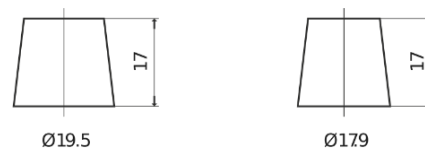

Vision d'ensemble de la Batterie

Batterie pour votre voiture

AGM EK800

| | |
|--------------------------|---------------|
| Reference | EK800 |
| Technology | AGM |
| EAN/GTIN | 3661024035729 |
| Tension | 12 V |
| Capacité | 80.0 Ah |
| CCA | 800 A |
| Longueur | 315 mm |
| Largeur | 175 mm |
| Hauteur | 190 mm |
| Dimensions boitier | L04 |
| Polarité | ETN 0 |
| Type de borne | EN taper post |
| Fixation | B13 |
| Poid (sujet à variation) | 23.30 kg |

Polarité

Type de borne

Positive Terminal

Negative Terminal

Fixation

La conception, les caractéristiques et les spécifications peuvent être modifiées sans préavis. Nous déclinons toute représentation ou garantie, expresse ou implicite, concernant les données ou les recommandations, et ne serons en aucun cas responsables de toute perte ou dommage prétendument survenu en conséquence. Certains produits peuvent ne pas être disponibles sur votre marché local.