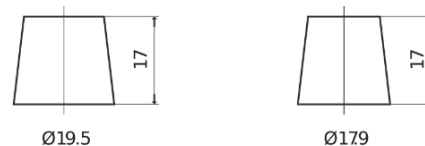

**Vision d'ensemble de la Batterie**

Batterie pour votre voiture

**AGM EK800**

Reference	EK800
Technology	AGM
EAN/GTIN	3661024035729
Tension	12 V
Capacité	80.0 Ah
CCA	800 A
Longueur	315 mm
Largeur	175 mm
Hauteur	190 mm
Dimensions boîtier	L04
Polarité	ETN 0
Type de borne	EN taper post
Fixation	B13
Poid (sujet à variation)	23.30 kg

**Polarité**

**Type de borne**

Positive Terminal

Negative Terminal

**Fixation**

La conception, les caractéristiques et les spécifications peuvent être modifiées sans préavis. Nous déclinons toute représentation ou garantie, expresse ou implicite, concernant les données ou les recommandations, et ne serons en aucun cas responsables de toute perte ou dommage prétendument survenu en conséquence. Certains produits peuvent ne pas être disponibles sur votre marché local.