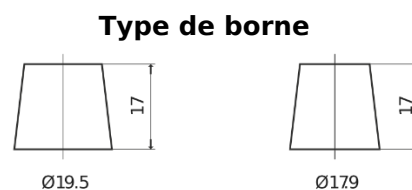

Batterie pour Camion, Autobus, Construction & Agriculture

PowerPRO Agri&Construction FJ2353

Reference	FJ2353
Technology	Flooded
EAN/GTIN	3661024046619
Tension	12 V
Capacité	235 Ah
CCA	1450 A
Longueur	518 mm
Largeur	274 mm
Hauteur	240 mm
Dimensions boitier	D06
Polarité	ETN 3
Type de borne	EN taper post
Fixation	B0
Poid (sujet à variation)	59.70 kg