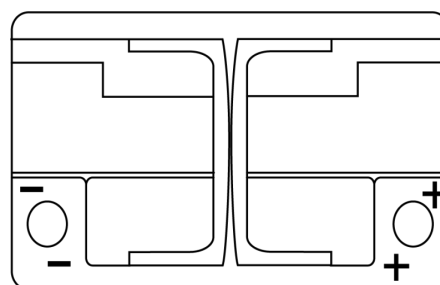

Vision d'ensemble de la Batterie

Batterie pour votre voiture

AGM EK720

Reference	EK720
Technology	AGM
EAN/GTIN	3661024037907
Tension	12 V
Capacité	72.0 Ah
CCA	760 A
Longueur	278 mm
Largeur	175 mm
Hauteur	190 mm
Dimensions boîtier	L03
Polarité	ETN 0
Type de borne	EN taper post
Fixation	B13
Poid (sujet à variation)	20.60 kg

Polarité

Type de borne

Positive Terminal

Negative Terminal

Fixation

La conception, les caractéristiques et les spécifications peuvent être modifiées sans préavis. Nous déclinons toute représentation ou garantie, expresse ou implicite, concernant les données ou les recommandations, et ne serons en aucun cas responsables de toute perte ou dommage prétendument survenu en conséquence. Certains produits peuvent ne pas être disponibles sur votre marché local.