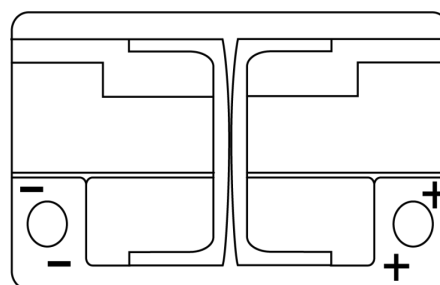

**Vision d'ensemble de la Batterie**

Batterie pour votre voiture

**AGM EK720**

Reference	EK720
Technology	AGM
EAN/GTIN	3661024037907
Tension	12 V
Capacité	72.0 Ah
CCA	760 A
Longueur	278 mm
Largeur	175 mm
Hauteur	190 mm
Dimensions boitier	L03
Polarité	ETN 0
Type de borne	EN taper post
Fixation	B13
Poid (sujet à variation)	20.60 kg

**Polarité**

**Type de borne**

Positive Terminal

Negative Terminal

**Fixation**

La conception, les caractéristiques et les spécifications peuvent être modifiées sans préavis. Nous déclinons toute représentation ou garantie, expresse ou implicite, concernant les données ou les recommandations, et ne serons en aucun cas responsables de toute perte ou dommage prétendument survenu en conséquence. Certains produits peuvent ne pas être disponibles sur votre marché local.