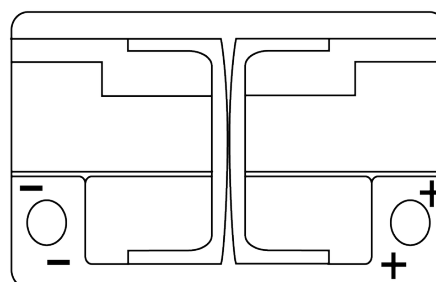

**Vision d'ensemble de la Batterie**

Batterie pour votre voiture

**AGM EK720**

Reference	EK720
Technology	AGM
EAN/GTIN	3661024037907
Tension	12 V
Capacité	72.0 Ah
CCA	760 A
Longueur	278 mm
Largeur	175 mm
Hauteur	190 mm
Dimensions boîtier	L03
Polarité	ETN 0
Type de borne	EN taper post
Fixation	B13
Poid (sujet à variation)	20.60 kg

**Polarité**

**Type de borne**

Positive Terminal

Negative Terminal

**Fixation**

La conception, les caractéristiques et les spécifications peuvent être modifiées sans préavis. Nous déclinons toute représentation ou garantie, expresse ou implicite, concernant les données ou les recommandations, et ne serons en aucun cas responsables de toute perte ou dommage prétendument survenu en conséquence. Certains produits peuvent ne pas être disponibles sur votre marché local.