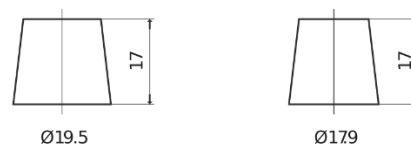

**Vision d'ensemble de la Batterie**

Batterie pour votre voiture

**AGM EK720**

Reference	EK720
Technology	AGM
EAN/GTIN	3661024037907
Tension	12 V
Capacité	72.0 Ah
CCA	760 A
Longueur	278 mm
Largeur	175 mm
Hauteur	190 mm
Dimensions boîtier	L03
Polarité	ETN 0
Type de borne	EN taper post
Fixation	B13
Poid (sujet à variation)	20.60 kg

**Polarité**

**Type de borne**

Positive Terminal

Negative Terminal

**Fixation**

La conception, les caractéristiques et les spécifications peuvent être modifiées sans préavis. Nous déclinons toute représentation ou garantie, expresse ou implicite, concernant les données ou les recommandations, et ne serons en aucun cas responsables de toute perte ou dommage prétendument survenu en conséquence. Certains produits peuvent ne pas être disponibles sur votre marché local.