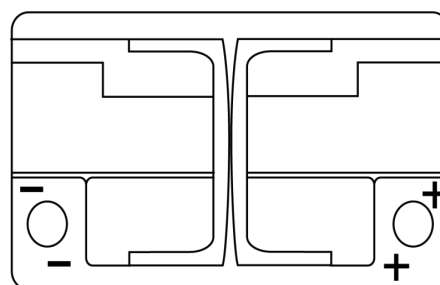

Vision d'ensemble de la Batterie

Batterie pour votre voiture

AGM EK720

Reference	EK720
Technology	AGM
EAN/GTIN	3661024037907
Tension	12 V
Capacité	72.0 Ah
CCA	760 A
Longueur	278 mm
Largeur	175 mm
Hauteur	190 mm
Dimensions boitier	L03
Polarité	ETN 0
Type de borne	EN taper post
Fixation	B13
Poid (sujet à variation)	20.60 kg

Polarité

Type de borne

Fixation

La conception, les caractéristiques et les spécifications peuvent être modifiées sans préavis. Nous déclinons toute représentation ou garantie, expresse ou implicite, concernant les données ou les recommandations, et ne serons en aucun cas responsables de toute perte ou dommage prétendument survenu en conséquence. Certains produits peuvent ne pas être disponibles sur votre marché local.