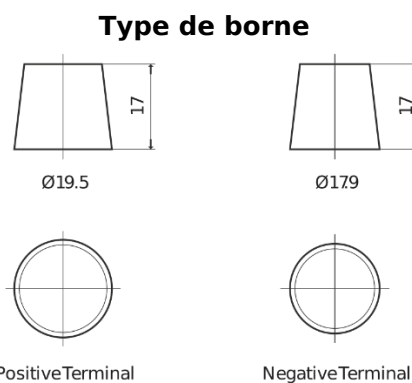

**Vision d'ensemble de la Batterie**

Batterie pour Camion, Autobus, Construction & Agriculture

**PowerPRO Agri&Construction EJ2353**

Reference	EJ2353
Technology	Flooded
EAN/GTIN	3661024036924
Tension	12 V
Capacité	235 Ah
CCA	1450 A
Longueur	518 mm
Largeur	274 mm
Hauteur	240 mm
Dimensions boîtier	D06
Polarité	ETN 3
Type de borne	EN taper post
Fixation	B0
Poid (sujet à variation)	59.70 kg