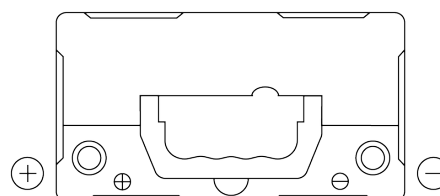

**Vision d'ensemble de la Batterie**

Batterie pour votre voiture

**Technica TB455**

Reference	TB455
Technology	Flooded
EAN/GTIN	3661024054386
Tension	12 V
Capacité	45 Ah
CCA	330 A
Longueur	237 mm
Largeur	127 mm
Hauteur	227 mm
Dimensions boîtier	B24
Polarité	ETN 1
Type de borne	EN taper post
Fixation	B0
Poid (sujet à variation)	11.40 kg

**Polarité**

**Type de borne**

Positive Terminal

Negative Terminal

**Fixation**

La conception, les caractéristiques et les spécifications peuvent être modifiées sans préavis. Nous déclinons toute représentation ou garantie, expresse ou implicite, concernant les données ou les recommandations, et ne serons en aucun cas responsables de toute perte ou dommage prétendument survenu en conséquence. Certains produits peuvent ne pas être disponibles sur votre marché local.