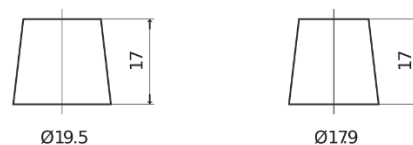

Vision d'ensemble de la Batterie

Batterie pour votre voiture

AGM EK700

Reference	EK700
Technology	AGM
EAN/GTIN	3661024035712
Tension	12 V
Capacité	70.0 Ah
CCA	760 A
Longueur	278 mm
Largeur	175 mm
Hauteur	190 mm
Dimensions boîtier	L03
Polarité	ETN 0
Type de borne	EN taper post
Fixation	B13
Poid (sujet à variation)	20.60 kg

Polarité

Type de borne

Positive Terminal

Negative Terminal

Fixation

La conception, les caractéristiques et les spécifications peuvent être modifiées sans préavis. Nous déclinons toute représentation ou garantie, expresse ou implicite, concernant les données ou les recommandations, et ne serons en aucun cas responsables de toute perte ou dommage prétendument survenu en conséquence. Certains produits peuvent ne pas être disponibles sur votre marché local.