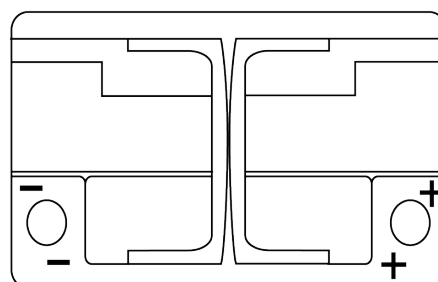

Vision d'ensemble de la Batterie

Batterie pour votre voiture

AGM EK700

Reference	EK700
Technology	AGM
EAN/GTIN	3661024035712
Tension	12 V
Capacité	70.0 Ah
CCA	760 A
Longueur	278 mm
Largeur	175 mm
Hauteur	190 mm
Dimensions boîtier	L03
Polarité	ETN 0
Type de borne	EN taper post
Fixation	B13
Poid (sujet à variation)	20.60 kg

Polarité

Type de borne

Positive Terminal

Negative Terminal

Fixation

La conception, les caractéristiques et les spécifications peuvent être modifiées sans préavis. Nous déclinons toute représentation ou garantie, expresse ou implicite, concernant les données ou les recommandations, et ne serons en aucun cas responsables de toute perte ou dommage prétendument survenu en conséquence. Certains produits peuvent ne pas être disponibles sur votre marché local.