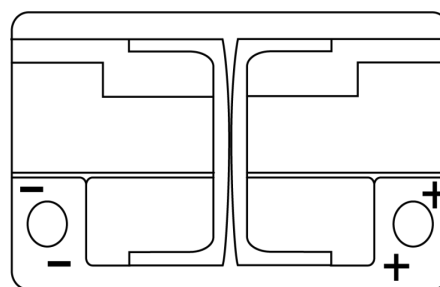

Vision d'ensemble de la Batterie

Batterie pour votre voiture

AGM EK700

Reference	EK700
Technology	AGM
EAN/GTIN	3661024035712
Tension	12 V
Capacité	70.0 Ah
CCA	760 A
Longueur	278 mm
Largeur	175 mm
Hauteur	190 mm
Dimensions boitier	L03
Polarité	ETN 0
Type de borne	EN taper post
Fixation	B13
Poid (sujet à variation)	20.60 kg

Polarité

Type de borne

Positive Terminal

Negative Terminal

Fixation

La conception, les caractéristiques et les spécifications peuvent être modifiées sans préavis. Nous déclinons toute représentation ou garantie, expresse ou implicite, concernant les données ou les recommandations, et ne serons en aucun cas responsables de toute perte ou dommage prétendument survenu en conséquence. Certains produits peuvent ne pas être disponibles sur votre marché local.