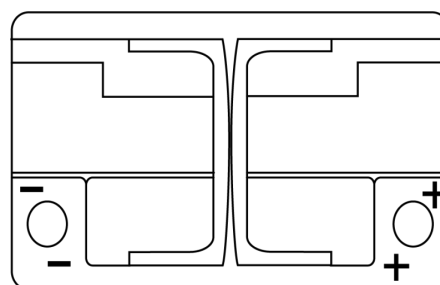

**Vision d'ensemble de la Batterie**

Batterie pour votre voiture

**AGM EK700**

Reference	EK700
Technology	AGM
EAN/GTIN	3661024035712
Tension	12 V
Capacité	70.0 Ah
CCA	760 A
Longueur	278 mm
Largeur	175 mm
Hauteur	190 mm
Dimensions boitier	L03
Polarité	ETN 0
Type de borne	EN taper post
Fixation	B13
Poid (sujet à variation)	20.60 kg

**Polarité**

**Type de borne**

Positive Terminal

Negative Terminal

**Fixation**

La conception, les caractéristiques et les spécifications peuvent être modifiées sans préavis. Nous déclinons toute représentation ou garantie, expresse ou implicite, concernant les données ou les recommandations, et ne serons en aucun cas responsables de toute perte ou dommage prétendument survenu en conséquence. Certains produits peuvent ne pas être disponibles sur votre marché local.