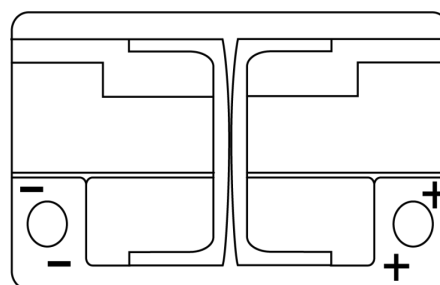

Vision d'ensemble de la Batterie

Batterie pour votre voiture

AGM EK700

Reference	EK700
Technology	AGM
EAN/GTIN	3661024035712
Tension	12 V
Capacité	70.0 Ah
CCA	760 A
Longueur	278 mm
Largeur	175 mm
Hauteur	190 mm
Dimensions boîtier	L03
Polarité	ETN 0
Type de borne	EN taper post
Fixation	B13
Poid (sujet à variation)	20.60 kg

Polarité

Type de borne

Positive Terminal

Negative Terminal

Fixation

La conception, les caractéristiques et les spécifications peuvent être modifiées sans préavis. Nous déclinons toute représentation ou garantie, expresse ou implicite, concernant les données ou les recommandations, et ne serons en aucun cas responsables de toute perte ou dommage prétendument survenu en conséquence. Certains produits peuvent ne pas être disponibles sur votre marché local.