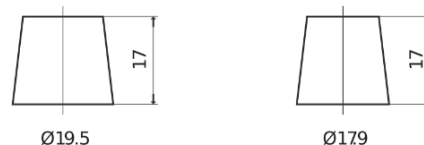

Vision d'ensemble de la Batterie

Batterie pour votre voiture

AGM EK600

Reference	EK600
Technology	AGM
EAN/GTIN	3661024036498
Tension	12 V
Capacité	60.0 Ah
CCA	680 A
Longueur	242 mm
Largeur	175 mm
Hauteur	190 mm
Dimensions boitier	L02
Polarité	ETN 0
Type de borne	EN taper post
Fixation	B13
Poid (sujet à variation)	17.90 kg

Polarité

Type de borne

Positive Terminal

Negative Terminal

Fixation

La conception, les caractéristiques et les spécifications peuvent être modifiées sans préavis. Nous déclinons toute représentation ou garantie, expresse ou implicite, concernant les données ou les recommandations, et ne serons en aucun cas responsables de toute perte ou dommage prétendument survenu en conséquence. Certains produits peuvent ne pas être disponibles sur votre marché local.