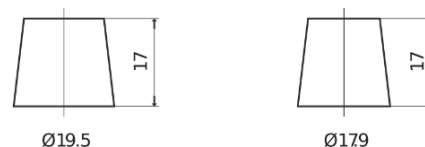

Vision d'ensemble de la Batterie

Batterie pour votre voiture

AGM EK600

Reference	EK600
Technology	AGM
EAN/GTIN	3661024036498
Tension	12 V
Capacité	60.0 Ah
CCA	680 A
Longueur	242 mm
Largeur	175 mm
Hauteur	190 mm
Dimensions boitier	L02
Polarité	ETN 0
Type de borne	EN taper post
Fixation	B13
Poid (sujet à variation)	17.90 kg

Polarité

Type de borne

Positive Terminal

Negative Terminal

Fixation

La conception, les caractéristiques et les spécifications peuvent être modifiées sans préavis. Nous déclinons toute représentation ou garantie, expresse ou implicite, concernant les données ou les recommandations, et ne serons en aucun cas responsables de toute perte ou dommage prétendument survenu en conséquence. Certains produits peuvent ne pas être disponibles sur votre marché local.