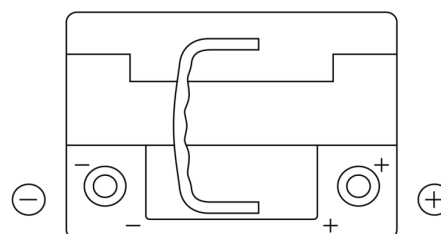

Vision d'ensemble de la Batterie

Batterie pour votre voiture

AGM EK600

Reference	EK600
Technology	AGM
EAN/GTIN	3661024036498
Tension	12 V
Capacité	60.0 Ah
CCA	680 A
Longueur	242 mm
Largeur	175 mm
Hauteur	190 mm
Dimensions boitier	L02
Polarité	ETN 0
Type de borne	EN taper post
Fixation	B13
Poid (sujet à variation)	17.90 kg

Polarité

Type de borne

Positive Terminal

Negative Terminal

Fixation

La conception, les caractéristiques et les spécifications peuvent être modifiées sans préavis. Nous déclinons toute représentation ou garantie, expresse ou implicite, concernant les données ou les recommandations, et ne serons en aucun cas responsables de toute perte ou dommage prétendument survenu en conséquence. Certains produits peuvent ne pas être disponibles sur votre marché local.