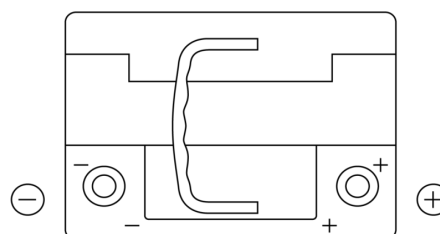

Vision d'ensemble de la Batterie

Batterie pour votre voiture

AGM EK600

Reference	EK600
Technology	AGM
EAN/GTIN	3661024036498
Tension	12 V
Capacité	60.0 Ah
CCA	680 A
Longueur	242 mm
Largeur	175 mm
Hauteur	190 mm
Dimensions boitier	L02
Polarité	ETN 0
Type de borne	EN taper post
Fixation	B13
Poid (sujet à variation)	17.90 kg

Polarité

Type de borne

Positive Terminal

Negative Terminal

Fixation

La conception, les caractéristiques et les spécifications peuvent être modifiées sans préavis. Nous déclinons toute représentation ou garantie, expresse ou implicite, concernant les données ou les recommandations, et ne serons en aucun cas responsables de toute perte ou dommage prétendument survenu en conséquence. Certains produits peuvent ne pas être disponibles sur votre marché local.