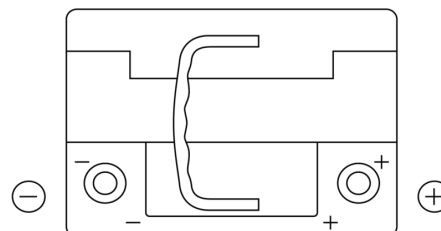

Vision d'ensemble de la Batterie

Batterie pour votre voiture

AGM EK600

Reference	EK600
Technology	AGM
EAN/GTIN	3661024036498
Tension	12 V
Capacité	60.0 Ah
CCA	680 A
Longueur	242 mm
Largeur	175 mm
Hauteur	190 mm
Dimensions boitier	L02
Polarité	ETN 0
Type de borne	EN taper post
Fixation	B13
Poid (sujet à variation)	17.90 kg

Polarité

Type de borne

Positive Terminal

Negative Terminal

Fixation

La conception, les caractéristiques et les spécifications peuvent être modifiées sans préavis. Nous déclinons toute représentation ou garantie, expresse ou implicite, concernant les données ou les recommandations, et ne serons en aucun cas responsables de toute perte ou dommage prétendument survenu en conséquence. Certains produits peuvent ne pas être disponibles sur votre marché local.